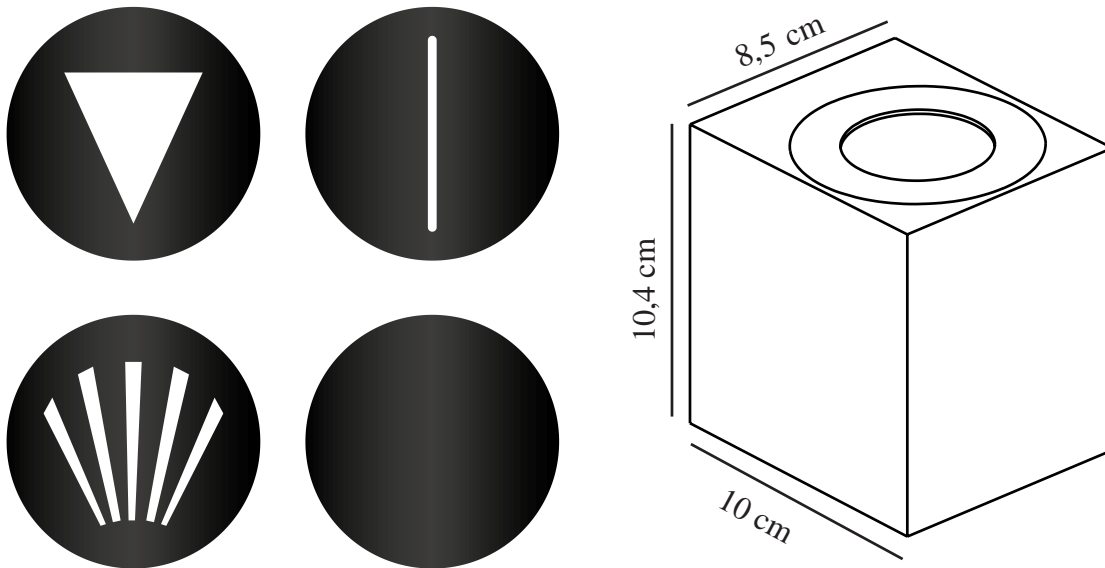

# CANTO KUBI 2 | VÄGGLAMPA | SEASIDE SVART

49711203

nordlux®

Spänning (V): 220-240 Volt

IP-grad: IP44

Klass (Klass 1, Klass 2, Klass 3):

Klass 1 (Jordkontakt)

Lampfättning: LED Module

: False

Parallellkoppling: False

Primärt material: Aluminium

Sekundärt material: Glas

Glasfärg: Klar

Är kabeln utbytbar?: False

Lämplig för kustnära områden:

True

Färg: Seaside svart

Höjd (cm): 10.6

Bredd (cm): 8.7

Projektion (cm): 10

EAN: 5704924016509

TUN: 2335039

Artikelnummer: 49711203

Antal per kolla: 3

Säljförpackning höjd (cm): 12.5

Säljförpackning bredd cm: 11

Säljförpackning djup (cm): 9.3

Säljförpackning volym m<sup>3</sup>: 0.0013

Productens nettovikt (kg): 0.64

Ljusstyrka (lumen): 500

Färgtemperatur (K): 3000