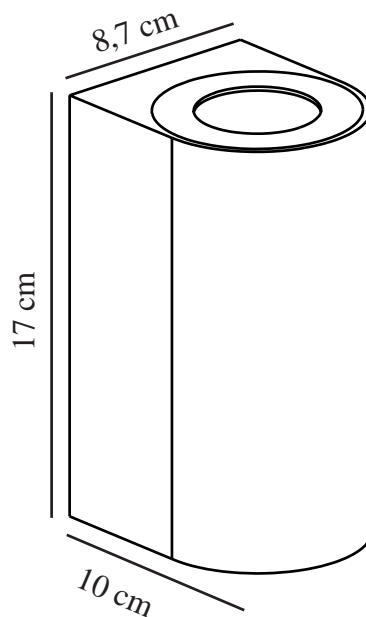

CANTO MAXI 2 | WANDLEUCHE | GRAU

49721010

nordlux®

Spannung (V): 230 Volt
IP-Grad: IP44
Maximale Lampenleistung (W):
2X28W
Klasse (Klasse 1, Klasse 2,
Klasse 3): Klasse 1 (Geerdet)
Leuchtmittelsockel: GU10
Parallelschaltung: True

Höhe (cm): 17
Breite (cm): 8.7
Projektion (cm): 10
EAN: 5701581483682
TUN: 2050200
Artikelnummer: 49721010
Stück pro Hauptkarton: 3

Verkaufsbox Höhe (cm): 17.8
Verkaufsbox Breite (cm): 10.6
Verkaufsbox Tiefe (cm): 9.3
Verkaufsbox Volumen m³: 0.0018
Produkt Nettogewicht (kg): 0.5

Hauptmaterial: Aluminium
Glasfarbe: Klar
Geeignet für Meeresklima: False
Farbe: Grau

• Sowohl Up- als auch Downlight • Eingebaute Parallelschaltung

Unabhängig davon, ob Canto Maxi 2 drinnen oder draußen platziert wird, bietet die Leuchte ein einzigartiges Lichterlebnis. Das minimalistische Design macht die Leuchte dekorativ und skulptural zugleich.