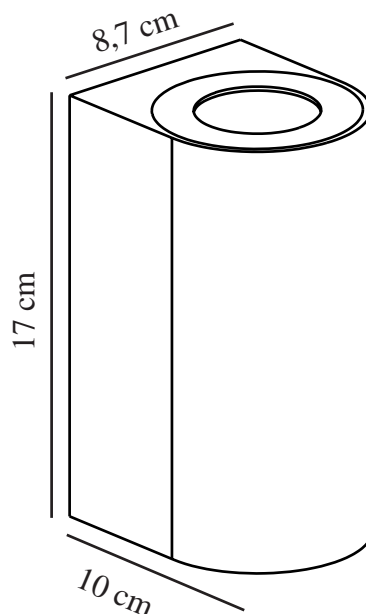

CANTO MAXI 2 | VÆGLAMPE | GRÅ

49721010

nordlux®

Spænding (V): 230 Volt
IP-vurdering: IP44
Maksimal pæreeffekt (W): 2X28W
Klasse (klasse 1, klasse 2, klasse 3): Klasse 1 (Jord)
Pærefatning: GU10
Parallelforbindelse: True

Primært materiale: Aluminium
Glasfarve: Klar
Egnet til kystnære områder: False
Farve: Grå

Højde (cm): 17
Bredde (cm): 8.7
Projektion (cm): 10

EAN-nummer: 5701581483682
TUN: 2050200
Varenummer: 49721010
Stk. pr. master-kasse: 3

Salgskasse, højde (cm): 17.8
Salgskasse, bredde (cm): 10.6
Salgskasse, dybde (cm): 9.3
Salgskasse, volumen (m³): 0.0018
Nettovægt af produkt (kg): 0.5

• Både up- og downlight • Indbygget parallelforbindelse