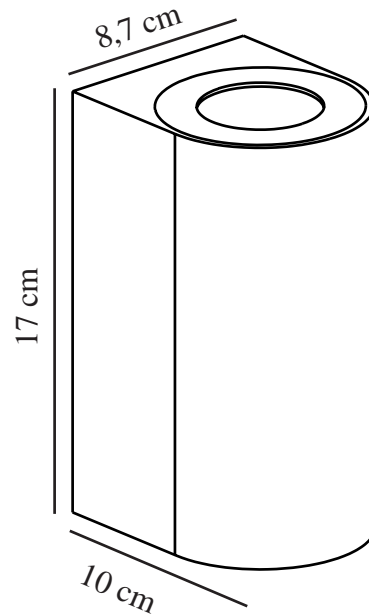

# CANTO MAXI 2 | VEGGLAMPE | GRÅ

49721010

nordlux®

Spenning (V): 230 Volt

IP-grad: IP44

Maksimal lysstyrke (W): 2X28W

Klasse (Klasse 1, Klasse 2,

Klasse 3): Klasse 1

Pæresokkel: GU10

Parallellkobling: True

Primært materiale: Aluminium

Farge på glasset: Klar

Egnet for bruk i kystnære

områder: False

Farge: Grå

Høyde (cm): 17

Bredde (cm): 8.7

Projeksjon (cm): 10

EAN: 5701581483682

TUN: 2050200

Artikkelnummer: 49721010

Stk. per master box: 3

Høyde på salgseske (cm): 17.8

Bredde på salgseske (cm): 10.6

Dybde på salgseske (cm): 9.3

Volum i salgseske m<sup>3</sup> : 0.0018

Produktets nettovekt (kg): 0.5

• Både up- og downlight • Innebygd parallellkobling

Uansett om Canto Maxi 2 plasseres inne eller ute, gir lampen en helt spesiell lysopplevelse. Den minimalistiske designen gjør lampen både dekorativ og skulpturell.