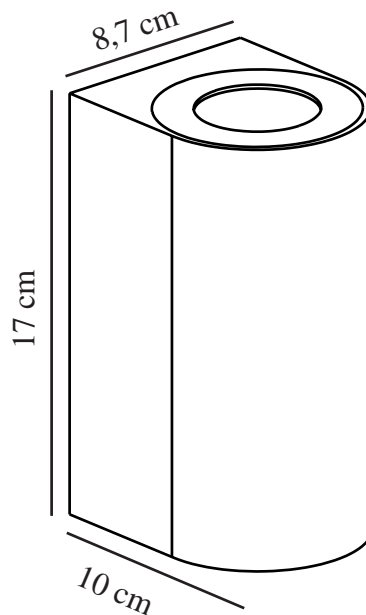

CANTO MAXI 2 | VÆGLAMPE | MESSING

49721035

nordlux®

Spænding (V): 230 Volt
IP-vurdering: IP44
Maksimal pæreeffekt (W): 2X28W
Klasse (klasse 1, klasse 2, klasse 3): Klasse 1 (Jord)
Pærefatning: GU10
Parallelforbindelse: True

Højde (cm): 17
Bredde (cm): 8.7
Projektion (cm): 10
EAN-nummer: 5701581483989
TUN: 2050205
Varenummer: 49721035

Stk. pr. master-kasse: 3
Salgskasse, højde (cm): 17.8
Salgskasse, bredde (cm): 10.6
Salgskasse, dybde (cm): 9.3
Salgskasse, volumen (m³): 0.0018
Nettovægt af produkt (kg): 0.69