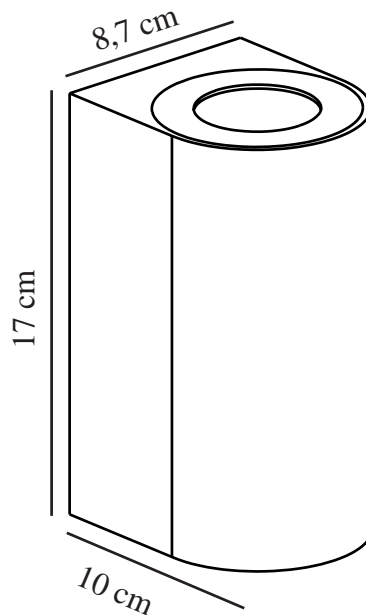

CANTO MAXI 2 | APPLIQUE MURALE | LAITON

49721035

nordlux®

Tension (V): 230 Volt
Protection IP: IP44
Puissance maximale de l'ampoule (W): 2X28W
Classe (Classe 1, Classe 2, Classe 3): Classe 1 (Prise de terre)
Culot d'ampoule: GU10
Connexion parallèle: True

Matière première: Brass
Couleur du verre: Transparent
Convient pour le bord de mer: True
Couleur: Laiton

Hauteur (cm): 17
Largeur (cm): 8.7
Projection (cm): 10
EAN: 5701581483989
TUN: 2050205
Numéro d'article: 49721035
Pièces par unité d'emballage: 3
Hauteur de la boîte de vente (cm): 17.8
Largeur de la boîte de vente (cm): 10.6

Profondeur de la boîte de vente (cm): 9.3
Volume de la boîte de vente m³: 0.0018
Poids net du produit (kg): 0.69

- Éclairage vers le haut et vers le bas • Connexion parallèle intégrée
- Matériau durable adapté aux conditions climatiques difficiles • Garantie de 15 ans sur la détérioration de la surface