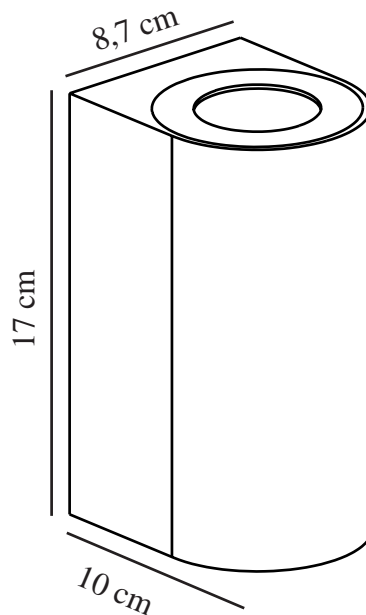

CANTO MAXI 2 | APPLIQUE MURALE | LAITON

49721035

nordlux®

Tension (V): 230 Volt
Protection IP: IP44
Puissance maximale de l'ampoule (W): 2X28W

Classe (Classe 1, Classe 2, Classe 3): Classe 1 (Prise de terre)

Culot d'ampoule: GU10
Connexion parallèle: True

Matière première: Brass
Couleur du verre: Transparent
Convient pour le bord de mer: True

Couleur: Laiton

Hauteur (cm): 17
Largeur (cm): 8.7
Projection (cm): 10

EAN: 5701581483989
TUN: 2050205
Numéro d'article: 49721035
Pièces par unité d'emballage: 3
Hauteur de la boîte de vente (cm): 17.8
Largeur de la boîte de vente (cm): 10.6

Profondeur de la boîte de vente (cm): 9.3
Volume de la boîte de vente m³: 0.0018
Poids net du produit (kg): 0.69