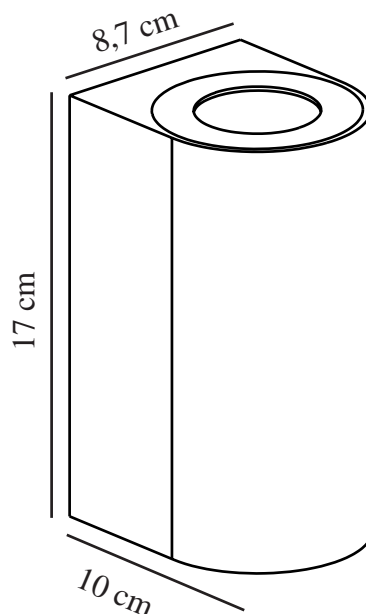

# CANTO MAXI 2 | WANDVERLICHTING | MESSING

49721035

nordlux®

Spanning (V): 230 Volt  
IP-graad: IP44  
Maximaal lampvermogen (W):  
2X28W  
Klasse (Klasse 1, Klasse 2,  
Klasse 3): Klasse 1  
(Aardecontact)  
Lampfitting: GU10  
Parallele verbinding: True

Hoogte (cm): 17  
Breedte (cm): 8.7  
Projectie (cm): 10  
EAN: 5701581483989  
TUN: 2050205  
Artikelnummer: 49721035

Stuks per masterdoos: 3  
Hoogte verkoopdoos (cm): 17.8  
Breedte verkoopdoos (cm): 10.6  
Diepte verkoopdoos (cm): 9.3  
Verkoopdoos inhoud m<sup>3</sup> : 0.0018  
Nettogewicht product (kg): 0.69