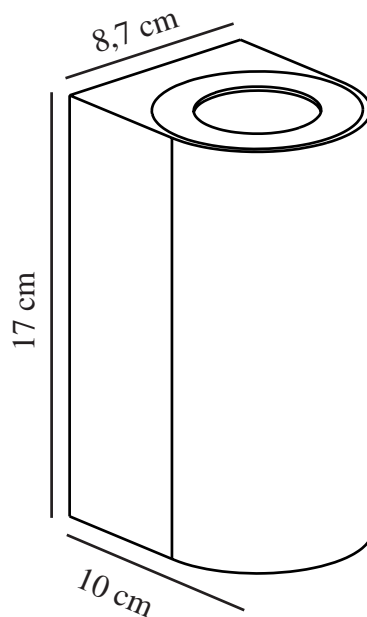

# CANTO MAXI 2 | VEGGLAMPE | MESSING

49721035

nordlux®

Spenning (V): 230 Volt  
IP-grad: IP44

Maksimal lysstyrke (W): 2X28W  
Klasse (Klasse 1, Klasse 2,  
Klasse 3): Klasse 1  
Pæresokkel: GU10  
Parallellkobling: True

Primært materiale: Messing  
Farge på glasset: Klar  
Egnet for bruk i kystnære  
områder: True

Farge: Messing

Høyde (cm): 17  
Bredde (cm): 8.7  
Projeksjon (cm): 10

EAN: 5701581483989  
TUN: 2050205

Artikkelnummer: 49721035

Stk. per master box: 3

Høyde på salgseske (cm): 17.8  
Bredde på salgseske (cm): 10.6  
Dybde på salgseske (cm): 9.3  
Volum i salgseske m<sup>3</sup>: 0.0018  
Produktets nettovekt (kg): 0.69

- Både up- og downlight • Innebygd parallellkobling
- Slitesterkt materiale velegnet for tøft vær • 15 års garanti mot forringelse av overflate