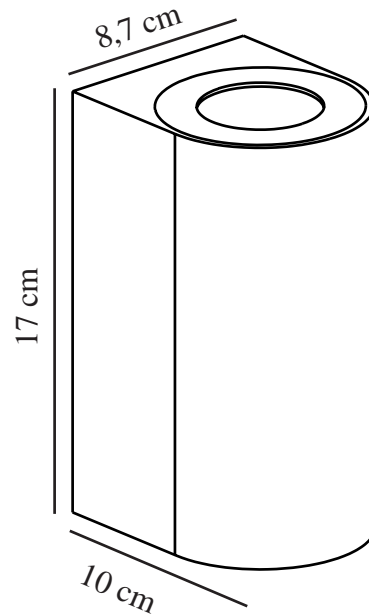

# CANTO MAXI 2 | VÄGGLAMPA | MÄSSING

49721035

nordlux®

Spänning (V): 230 Volt  
IP-grad: IP44  
Maximal lampeffekt (W): 2X28W  
Klass (Klass 1, Klass 2, Klass 3):  
Klass 1 (Jordkontakt)  
Lampfatning: GU10  
Parallellkoppling: True

Höjd (cm): 17  
Bredd (cm): 8.7  
Projektion (cm): 10  
EAN: 5701581483989  
TUN: 2050205  
Artikelnummer: 49721035  
Antal per kolla: 3

Säljförpackning höjd (cm): 17.8  
Säljförpackning bredd cm: 10.6  
Säljförpackning djup (cm): 9.3  
Säljförpackning volym m<sup>3</sup>: 0.0018  
Produktens nettovikt (kg): 0.69