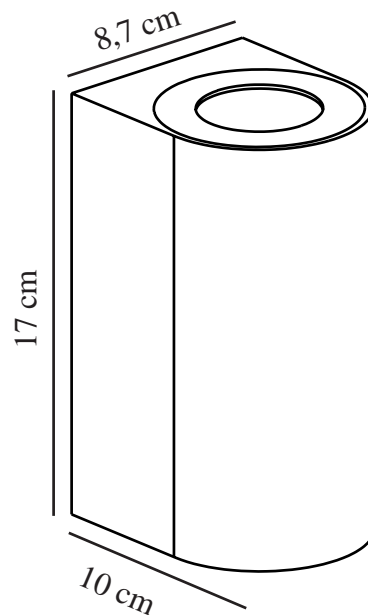

# CANTO MAXI 2 | VÄGGLAMPA | MÄSSING

49721035

nordlux®

Spänning (V): 230 Volt  
IP-grad: IP44  
Maximal lampeffekt (W): 2X28W  
Klass (Klass 1, Klass 2, Klass 3):  
Klass 1 (Jordkontakt)  
Lampfatting: GU10  
Parallellkoppling: True

Höjd (cm): 17  
Bredd (cm): 8.7  
Projektion (cm): 10  
EAN: 5701581483989  
TUN: 2050205  
Artikelnummer: 49721035  
Antal per kolla: 3

Säljförpackning höjd (cm): 17.8  
Säljförpackning bredd cm: 10.6  
Säljförpackning djup (cm): 9.3  
Säljförpackning volym m<sup>3</sup>: 0.0018  
Produktens nettovikt (kg): 0.69