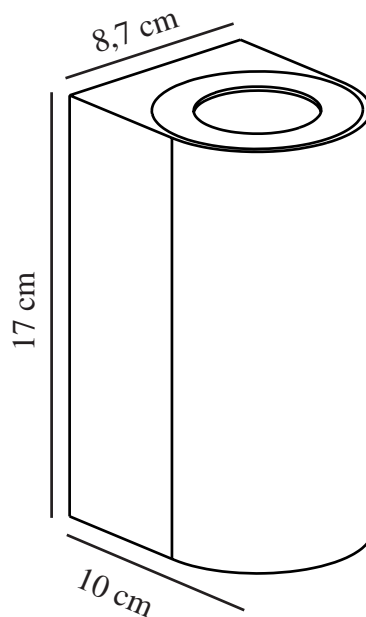

CANTO MAXI 2 | VÆGLAMPE | SEASIDE SORT

49721203

nordlux®

Spænding (V): 220-240 Volt
IP-vurdering: IP44
Maksimal pæreeffekt (W): 2X28W
Klasse (klasse 1, klasse 2, klasse 3): Klasse 1 (Jord)
Pærefatning: GU10
Parallelforbindelse: True

Primært materiale: Aluminium
Sekundært materiale: Glas
Glasfarve: Klar
Egnet til kystnære områder: True
Farve: Seaside sort

Højde (cm): 17.2
Bredde (cm): 8.7
Projektion (cm): 10
Monteres direkte i isolering: False
EAN-nummer: 5704924017209
TUN: 2358596
Varenummer: 49721203
Stk. pr. master-kasse: 3

Salgskasse, højde (cm): 17.8
Salgskasse, bredde (cm): 10.6
Salgskasse, dybde (cm): 9.3
Salgskasse, volumen (m³): 0.0018
Nettovægt af produkt (kg): 0.578

- Både up- og downlight • Indbygget parallelforbindelse
- Holdbart materiale, der er velegnet til barskt vejr • 10 års garanti på forringelse af overflade