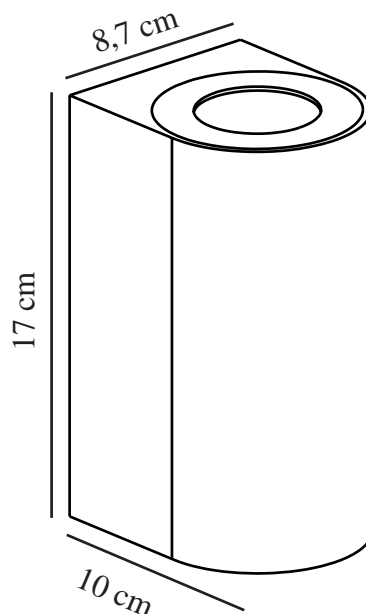

CANTO MAXI 2 | APPLIQUE MURALE | SEASIDE

nordlux®

NOIR

49721203

Tension (V): 220-240 Volt
Protection IP: IP44
Puissance maximale de l'ampoule (W): 2X28W
Classe (Classe 1, Classe 2, Classe 3): Classe 1 (Prise de terre)
Culot d'ampoule: GU10
Connexion parallèle: True

Matière première: Aluminium
Matériau secondaire: Verrerie
Couleur du verre: Transparent
Convient pour le bord de mer: True
Couleur: Seaside noir

Hauteur (cm): 17.2
Largeur (cm): 8.7
Projection (cm): 10
Installation directement dans l'isolant: False

EAN: 5704924017209
TUN: 2358596
Numéro d'article: 49721203
Pièces par unité d'emballage: 3
Hauteur de la boîte de vente (cm): 17.8
Largeur de la boîte de vente (cm): 10.6

Profondeur de la boîte de vente (cm): 9.3
Volume de la boîte de vente m³: 0.0018
Poids net du produit (kg): 0.578