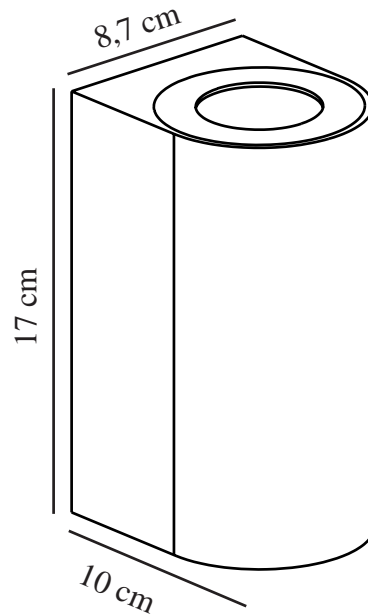

CANTO MAXI 2 | WANDVERLICHTING | [SEABLACK]

49721203

nordlux®

Spanning (V): 220-240 Volt
IP-graad: IP44
Maximaal lampvermogen (W):
2X28W
Klasse (Klasse 1, Klasse 2,
Klasse 3): Klasse 1
(Aardecontact)
Lampfitting: GU10
Parallele verbinding: True

Primair materiaal: Aluminium
Secundair materiaal: Glas
: Duidelijk
Geschikt voor aan zee: True

Hoogte (cm): 17.2
Breedte (cm): 8.7
Projectie (cm): 10
Direct in isolatie monteren: False

EAN: 5704924017209
TUN: 2358596

Artikelnummer: 49721203
Stuks per masterdoos: 3
Hoogte verkoopdoos (cm): 17.8
Breedte verkoopdoos (cm): 10.6
Diepte verkoopdoos (cm): 9.3
Verkoopdoos inhoud m³ : 0.0018
Nettogewicht product (kg): 0.578