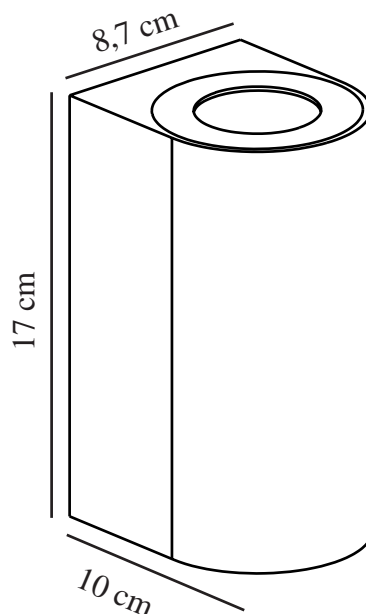

# CANTO MAXI 2 | VEGGLAMPE | SEASIDE SORT

49721203

nordlux®

Spenning (V): 220-240 Volt  
IP-grad: IP44  
Maksimal lysstyrke (W): 2X28W  
Klasse (Klasse 1, Klasse 2, Klasse 3): Klasse 1  
Pæresokkel: GU10  
Parallellkobling: True

Farge: Seaside sort  
Høyde (cm): 17.2  
Bredde (cm): 8.7  
Projeksjon (cm): 10  
Monteres direkte i isolasjonen:  
False

TUN: 2358596  
Artikkelnummer: 49721203  
Stk. per master box: 3  
Høyde på salgseske (cm): 17.8  
Bredde på salgseske (cm): 10.6  
Dybde på salgseske (cm): 9.3  
Volum i salgseske m<sup>3</sup> : 0.0018  
Produktets nettovekt (kg): 0.578

Primært materiale: Aluminium  
Sekundært materiale: Glas  
Farge på glasset: Klar  
Egnet for bruk i kystnære områder: True

EAN: 5704924017209

- Både up- og downlight • Innebygd parallellkobling
- Slitesterkt materiale velegnet for tøft vær • 10 års garanti mot forringelse av overflate