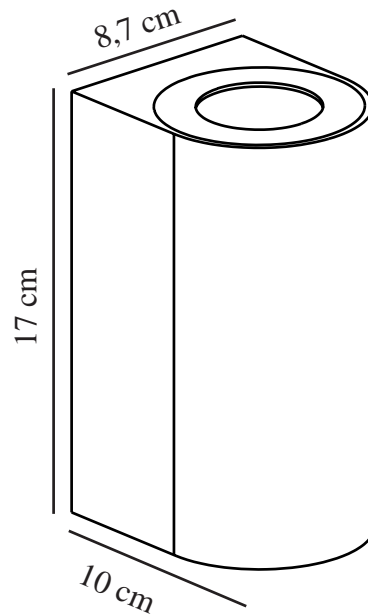

CANTO MAXI 2 | VÄGGLAMPA | SEASIDE SVART

49721203

nordlux®

Spänning (V): 220-240 Volt
IP-grad: IP44
Maximal lampeffekt (W): 2X28W
Klass (Klass 1, Klass 2, Klass 3):
Klass 1 (Jordkontakt)
Lampfatting: GU10
Parallellkoppling: True

Höjd (cm): 17.2
Bredd (cm): 8.7
Projektion (cm): 10
Montera direkt i isoleringen: False
EAN: 5704924017209
TUN: 2358596
Artikelnummer: 49721203

Antal per kolti: 3
Säljförpackning höjd (cm): 17.8
Säljförpackning bredd cm: 10.6
Säljförpackning djup (cm): 9.3
Säljförpackning volym m³: 0.0018
Productens nettovikt (kg): 0.578