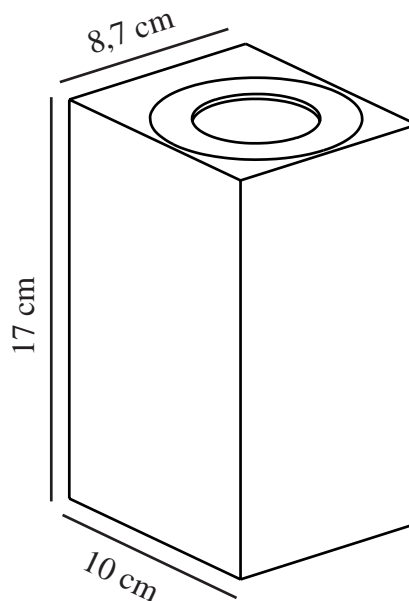

CANTO MAXI KUBI 2 | WANDVERLICHTING | VERZINKT

49731031

nordlux®

Spanning (V): 230 Volt
IP-graad: IP44
Maximaal lampvermogen (W):
2X28W
Klasse (Klasse 1, Klasse 2,
Klasse 3): Klasse 1
(Aardecontact)
Lampfitting: GU10
Parallele verbinding: True

Kleur: Verzinkt
Hoogte (cm): 16
Breedte (cm): 8.7
Projectie (cm): 10
EAN: 5701581485785
TUN: 2050210

Artikelnummer: 49731031
Stuks per masterdoos: 3
Hoogte verkoopdoos (cm): 17
Breedte verkoopdoos (cm): 9
Diepte verkoopdoos (cm): 10.6
Verkoopdoos inhoud m³ : 0.0016
Nettogewicht product (kg): 0.9