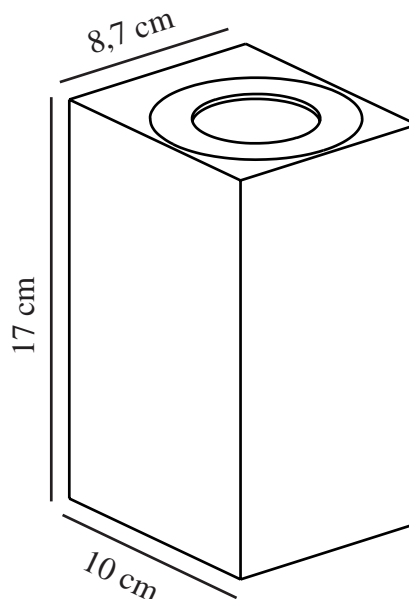

# CANTO MAXI KUBI 2 | WANDLEUCHE | SEASIDE SCHWARZ

nordlux®

49731203

Spannung (V): 220-240 Volt  
IP-Grad: IP44  
Maximale Lampenleistung (W):  
2X28W  
Klasse (Klasse 1, Klasse 2,  
Klasse 3): Klasse 1 (Geerdet)  
Leuchtmittelsockel: GU10  
Parallelschaltung: True

Hauptmaterial: Aluminium  
Sekundärmaterial: Glas  
Glasfarbe: Klar  
Geeignet für Meeresklima: True  
Farbe: Seaside schwarz

Höhe (cm): 17.2  
Breite (cm): 8.7  
Projektion (cm): 10  
Direkt in die Isolierung montieren:  
False

EAN: 5704924017193  
TUN: 2358597  
Artikelnummer: 49731203

Stück pro Hauptkarton: 3  
Verkaufsbox Höhe (cm): 17.8  
Verkaufsbox Breite (cm): 10.6  
Verkaufsbox Tiefe (cm): 9.3  
Verkaufsbox Volumen m<sup>3</sup>: 0.0018  
Produkt Nettogewicht (kg): 0.585