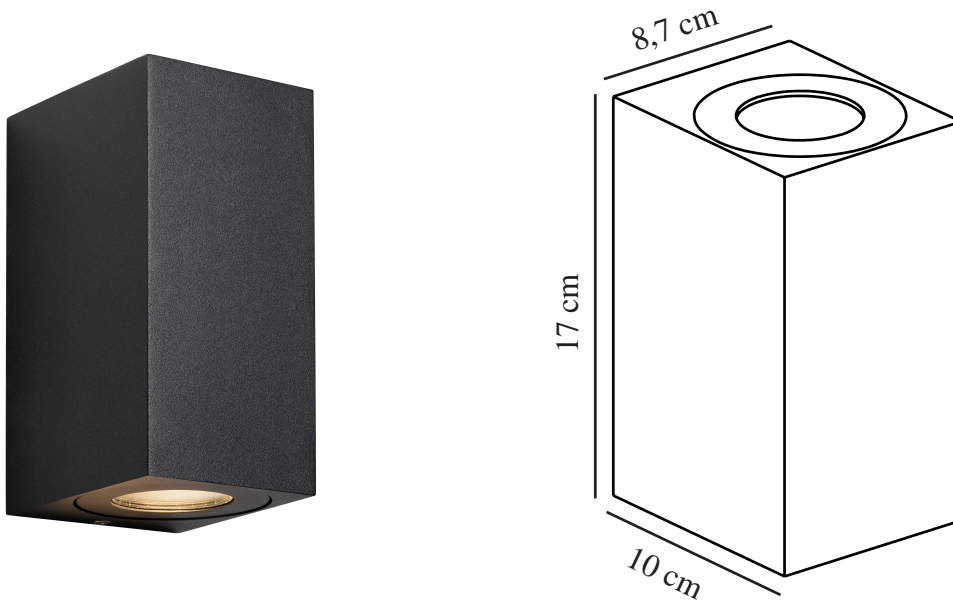

CANTO MAXI KUBI 2 | VÆGLAMPE | SEASIDE

nordlux®

SORT

49731203

Spænding (V): 220-240 Volt
IP-vurdering: IP44
Maksimal pæreeffekt (W): 2X28W
Klasse (klasse 1, klasse 2, klasse 3): Klasse 1 (Jord)
Pærefatning: GU10
Parallelforbindelse: True

Primært materiale: Aluminium
Sekundært materiale: Glas
Glasfarve: Klar
Egnet til kystnære områder: True
Farve: Seaside sort

Højde (cm): 17.2
Bredde (cm): 8.7
Projektion (cm): 10
Monteres direkte i isolering: False
EAN-nummer: 5704924017193
TUN: 2358597
Varenummer: 49731203
Stk. pr. master-kasse: 3

Salgskasse, højde (cm): 17.8
Salgskasse, bredde (cm): 10.6
Salgskasse, dybde (cm): 9.3
Salgskasse, volumen (m³): 0.0018
Nettovægt af produkt (kg): 0.585

- Både up- og downlight • Indbygget parallelforbindelse
- Holdbart materiale, der er velegnet til barskt vejr • 10 års garanti på forringelse af overflade

Uanset om Canto Maxi Kubi 2 placeres inde eller ude, giver lampen en helt unik lysoplevelse, hvor lyset strømmer både op og ned. Det kubiske design emmer af nordisk minimalisme og gør lampen både dekorativ og skulpturel. Canto Kubi Maxi kan parallelforbindes til flere lamper, hvilket gør lampen yderst funktionel. Designet af den danske designer Bønnelycke MDD.