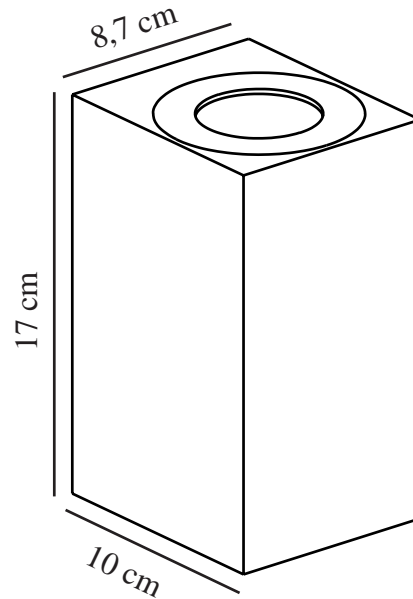

# CANTO MAXI KUBI 2 | APPLIQUE MURALE | SEASIDE NOIR

49731203

nordlux®

Tension (V): 220-240 Volt  
Protection IP: IP44  
Puissance maximale de l'ampoule (W): 2X28W  
Classe (Classe 1, Classe 2, Classe 3): Classe 1 (Prise de terre)  
Culot d'ampoule: GU10  
Connexion parallèle: True

Matière première: Aluminium  
Matériau secondaire: Verrerie  
Couleur du verre: Transparent  
Convient pour le bord de mer: True  
Couleur: Seaside noir

Hauteur (cm): 17.2  
Largeur (cm): 8.7  
Projection (cm): 10  
Installation directement dans l'isolant: False

EAN: 5704924017193  
TUN: 2358597  
Numéro d'article: 49731203  
Pièces par unité d'emballage: 3  
Hauteur de la boîte de vente (cm): 17.8  
Largeur de la boîte de vente (cm): 10.6

Profondeur de la boîte de vente (cm): 9.3  
Volume de la boîte de vente m<sup>3</sup>: 0.0018  
Poids net du produit (kg): 0.585

- Éclairage vers le haut et vers le bas • Connexion parallèle intégrée
- Matériau durable adapté aux conditions climatiques difficiles • Garantie de 10 ans sur la détérioration de la surface

Canto Maxi Kubi 2 offre une expérience d'éclairage unique avec une lumière qui est diffusée vers le haut et vers le bas. Le design cubique évoque le minimalisme scandinave et rend la lampe à la fois décorative et sculpturale. Canto Kubi Maxi peut être montée en parallèle avec plusieurs lampes, ce qui en fait une lampe extrêmement fonctionnelle. Création du danois Bønnelycke MDD.