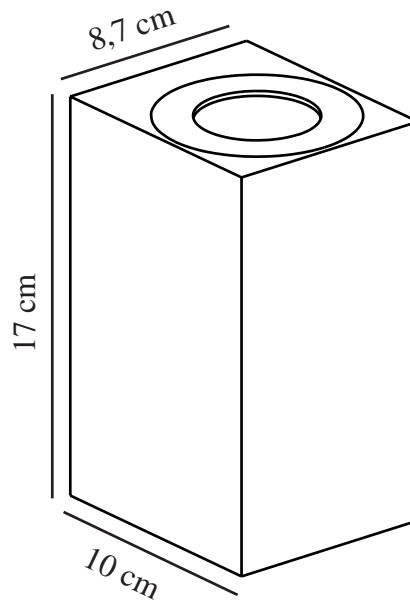

# CANTO MAXI KUBI 2 | WANDVERLICHTING | [SEABLACK]

49731203

nordlux®

Spanning (V): 220-240 Volt  
IP-graad: IP44  
Maximaal lampvermogen (W):  
2X28W  
Klasse (Klasse 1, Klasse 2,  
Klasse 3): Klasse 1  
(Aardecontact)  
Lampfitting: GU10  
Parallele verbinding: True

Primair materiaal: Aluminium  
Secundair materiaal: Glas  
: Duidelijk  
Geschikt voor aan zee: True

Hoogte (cm): 17.2  
Breedte (cm): 8.7  
Projectie (cm): 10  
Direct in isolatie monteren: False

EAN: 5704924017193  
TUN: 2358597

Artikelnummer: 49731203  
Stuks per masterdoos: 3  
Hoogte verkoopdoos (cm): 17.8  
Breedte verkoopdoos (cm): 10.6  
Diepte verkoopdoos (cm): 9.3  
Verkoopdoos inhoud m<sup>3</sup> : 0.0018  
Nettogewicht product (kg): 0.585