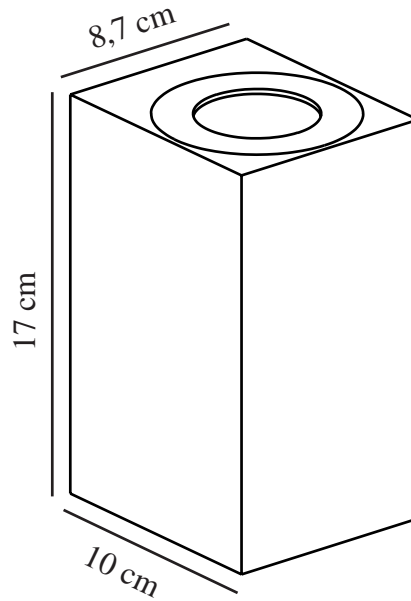

CANTO MAXI KUBI 2 | VEGGLAMPE | SEASIDE

nordlux®

SORT

49731203

Spenning (V): 220-240 Volt
IP-grad: IP44
Maksimal lysstyrke (W): 2X28W
Klasse (Klasse 1, Klasse 2, Klasse 3): Klasse 1
Pæresokkel: GU10
Parallellkobling: True

Farge: Seaside sort
Høyde (cm): 17.2
Bredde (cm): 8.7
Projeksjon (cm): 10
Monteres direkte i isolasjonen:
False

TUN: 2358597
Artikkelnummer: 49731203
Stk. per master box: 3
Høyde på salgseske (cm): 17.8
Bredde på salgseske (cm): 10.6
Dybde på salgseske (cm): 9.3
Volum i salgseske m³: 0.0018
Produktets nettovekt (kg): 0.585

Primært materiale: Aluminium
Sekundært materiale: Glas
Farge på glasset: Klar
Egnet for bruk i kystnære områder: True

EAN: 5704924017193

- Både up- og downlight • Innebygd parallellkobling
- Slitesterkt materiale velegnet for tøft vær • 10 års garanti mot forringelse av overflate

Canto Maxi Kubi 2 gir en helt unik lysopplevelse hvor lyset strømmer både oppover og nedover. Den kubiske utformingen utstråler nordisk minimalisme og gjør lampen både dekorativ og skulpturell. Canto Kubi Maxi kan parallellkobles til flere lamper, noe som gjør lampen svært funksjonell. Designet av danske Bønnelycke MDD.