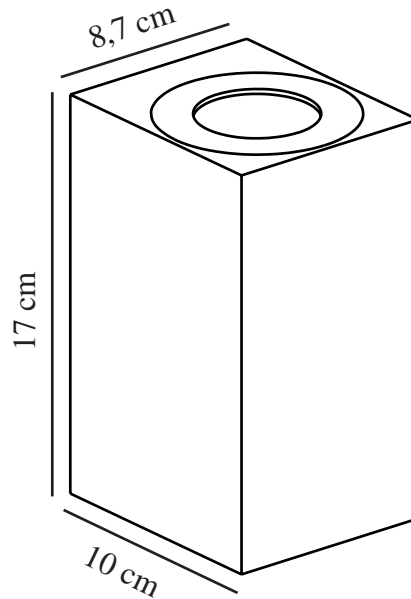

# CANTO MAXI KUBI 2 | VÄGGLAMPA | SEASIDE SVART

49731203

nordlux®

Spänning (V): 220-240 Volt  
IP-grad: IP44  
Maximal lampeffekt (W): 2X28W  
Klass (Klass 1, Klass 2, Klass 3):  
Klass 1 (Jordkontakt)  
Lampfatting: GU10  
Parallellkoppling: True

Höjd (cm): 17.2  
Bredd (cm): 8.7  
Projektion (cm): 10  
Montera direkt i isoleringen: False  
EAN: 5704924017193  
TUN: 2358597  
Artikelnummer: 49731203

Antal per kolla: 3  
Säljförpackning höjd (cm): 17.8  
Säljförpackning bredd cm: 10.6  
Säljförpackning djup (cm): 9.3  
Säljförpackning volym m<sup>3</sup>: 0.0018  
Productens nettovikt (kg): 0.585