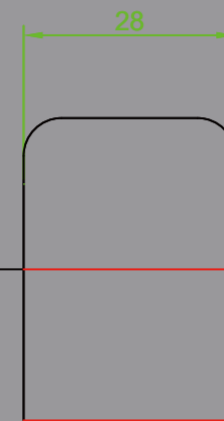

275 × 90 × 115mm