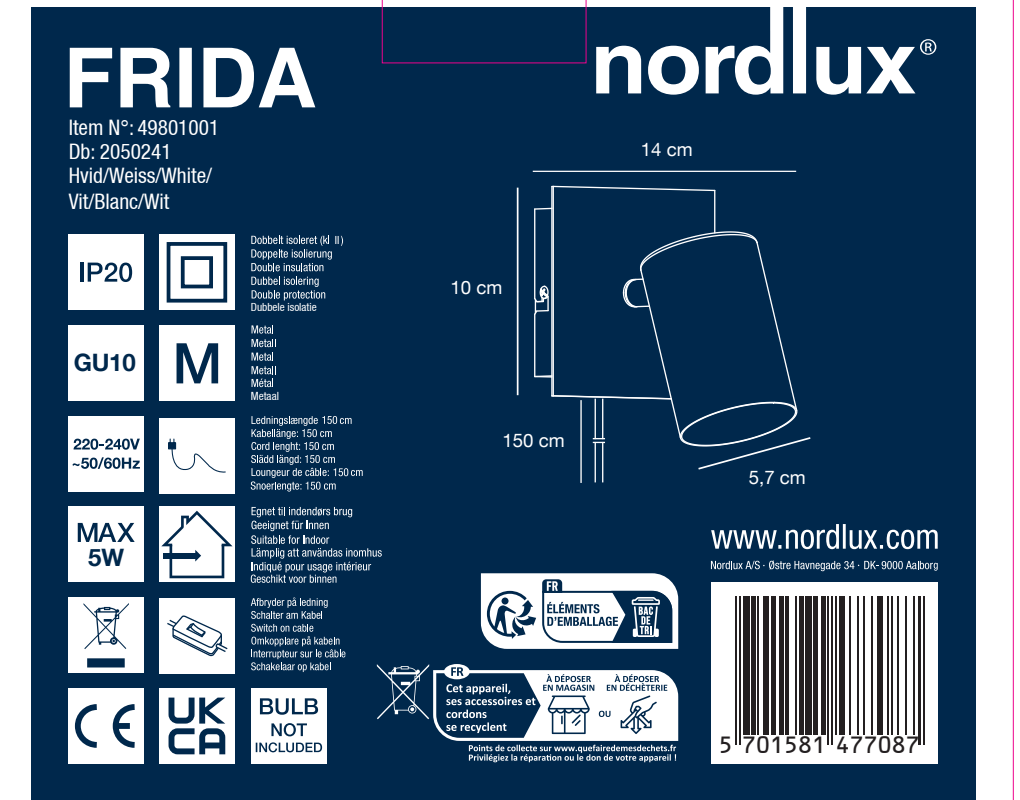

105mm

135mm

105mm

135mm

CMYK 型号: 49801001 / Size: 135x105x115mm/2023
注意: "印刷前请认真校对, 否则后果自负"。

105mm

115mm

AAD: 02082024 EL