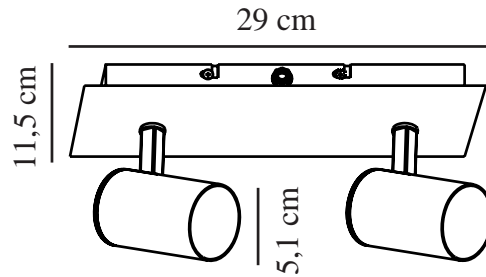

FRIDA 2-SPOT | VLEKKEN | WIT

49810101

nordlux®

Spanning (V): 230 Volt
IP-graad: IP20
Maximaal lampvermogen (W):
2X35W
Klasse (Klasse 1, Klasse 2,
Klasse 3): Klasse 2 (Dubbele
isolatie)
Lampfitting: GU10
: Yes with compatible bulb

Kleur: wit
Breedte (cm): 8
Diameter kap (cm): 5.1
Lengte (cm): 29
Projectie (cm): 11.5
Kantelhoek (°): 90
EAN: 5701581477186

TUN: 2050247
Artikelnummer: 49810101
Stuks per masterdoos: 3
Hoogte verkoopdoos (cm): 30
Breedte verkoopdoos (cm): 8.5
Diepte verkoopdoos (cm): 12.5
Verkoopdoos inhoud m³ : 0.0032
Nettogewicht product (kg): 1

Primair materiaal: Metaal
Oppervlaktemateriaal van de
kabel: Plastic

- Eigentijdse en eenvoudige stijl
- Verstelbare lamp voor gericht licht
- Kan zowel aan de muur als aan het plafond worden gehangen