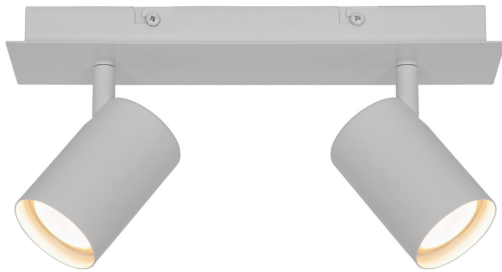

# FRIDA 2-SPOT | SPOTS | WIT

49810101

nordlux®

Spanning (V): 230 Volt  
IP-graad: IP20  
Maximaal lampvermogen (W): 35  
Klasse (Klasse 1, Klasse 2, Klasse 3): Klasse 2 (Dubbele isolatie)  
Lampfitting: GU10  
: Yes with compatible bulb

Kleur: Wit  
Hoogte (cm): 11.5  
Breedte (cm): 8  
Diameter kap (cm): 5.7  
Lengte (cm): 29  
Projectie (cm): 11.5  
Kantelhoek (°): 90

TUN: 2050247  
Artikelnummer: 49810101  
Stuks per masterdoos: 3  
Hoogte verkoopdoos (cm): 30  
Breedte verkoopdoos (cm): 8.5  
Diepte verkoopdoos (cm): 12.5  
Verkoopdoos inhoud m<sup>3</sup> : 0.0032  
Nettogewicht product (kg): 1

Primair materiaal: Metaal  
Oppervlaktemateriaal van de kabel: Plastic

EAN: 5701581477186

- Eigentijdse en eenvoudige stijl
- Verstelbare lamp voor gericht licht
- Kan zowel aan de muur als aan het plafond worden gehangen

Frida is een eenvoudige spotserie met een matwitte afwerking en een vierkante basis, ideaal voor gebruik in de slaapkamer of hal. De verstelbare spotkoppen zorgen voor een aangename en gerichte verlichting.