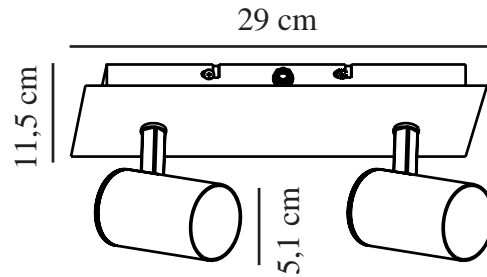

# FRIDA 2-SPOT | SPOTS | WIT

49810101

nordlux®

Spanning (V): 230 Volt  
IP-graad: IP20  
Maximaal lampvermogen (W): 35  
Klasse (Klasse 1, Klasse 2, Klasse 3): Klasse 2 (Dubbele isolatie)  
Lampfitting: GU10  
: Yes with compatible bulb

Kleur: Wit  
Hoogte (cm): 11.5  
Breedte (cm): 8  
Diameter kap (cm): 5.7  
Lengte (cm): 29  
Projectie (cm): 11.5  
Kantelhoek (°): 90

TUN: 2050247  
Artikelnummer: 49810101  
Stuks per masterdoos: 3  
Hoogte verkoopdoos (cm): 30  
Breedte verkoopdoos (cm): 8.5  
Diepte verkoopdoos (cm): 12.5  
Verkoopdoos inhoud m<sup>3</sup> : 0.0032  
Nettogewicht product (kg): 1

Primair materiaal: Metaal  
Oppervlaktemateriaal van de kabel: Plastic

EAN: 5701581477186

- Eigentijdse en eenvoudige stijl
- Verstelbare lamp voor gericht licht
- Kan zowel aan de muur als aan het plafond worden gehangen