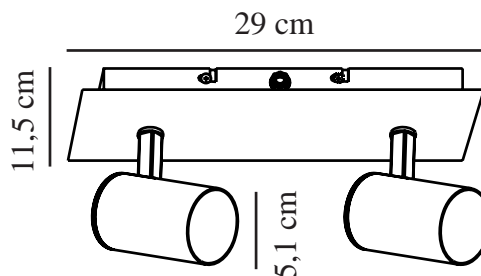

# FRIDA 2-SPOT | SPOTLIGHT | VIT

49810101

nordlux®

Spänning (V): 230 Volt  
IP-grad: IP20  
Maximal lampeffekt (W): 2X35W  
Klass (Klass 1, Klass 2, Klass 3):  
Klass 2 (Dubbel isolerad)  
Lampfatning: GU10  
: Yes with compatible bulb

Primärt material: Metall  
Ytmaterial på kabeln: Plast  
Färg: Vit

Bredd (cm): 8  
Skärmdiameter (cm): 5.1  
Längd (cm): 29  
Projektion (cm): 11.5  
Tiltningvinkel (°): 90

EAN: 5701581477186  
TUN: 2050247  
Artikelnummer: 49810101  
Antal per kolla: 3  
Säljförpackning höjd (cm): 30

Säljförpackning bredd cm: 8.5  
Säljförpackning djup (cm): 12.5  
Säljförpackning volym m<sup>3</sup>: 0.0032  
Produktens nettovikt (kg): 1

- Modern och enkel stil
- Justerbart lamphuvud för ett riktat ljus
- Kan användas på både vägg och i tak