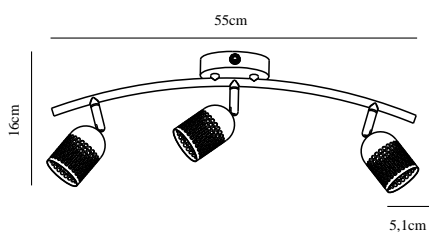

ALFRED 3-SPOT | SPOTLIGHT | SORT

49850103

nordlux®

Spænding (V): 230 Volt

IP-vurdering: IP20

Maksimal pæreeffekt (W): 3X40W

Klasse (klasse 1, klasse 2, klasse 3): Klasse 2 (Dobbelt isoleret)

Pærefatning: G9

: Yes with compatible bulb

Farve: Sort

Skærm diameter (cm): 5.1

Længde (cm): 55

Projektion (cm): 16

Vippevinkel (°): 90

EAN-nummer: 5701581477582

TUN: 2050251

Varenummer: 49850103

Stk. pr. master-kasse: 3

Salgskasse, højde (cm): 57

Salgskasse, bredde (cm): 16

Salgskasse, dybde (cm): 11

Salgskasse, volumen (m³): 0.01

Nettovægt af produkt (kg): 0.683

Primært materiale: Metal