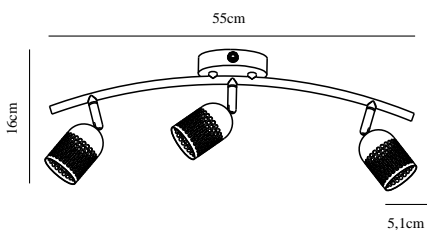

# ALFRED 3-SPOT | SPOTERIE | NOIR

49850103

nordlux®

Tension (V): 230 Volt  
Protection IP: IP20  
Puissance maximale de l'ampoule (W): 3X40W  
Classe (Classe 1, Classe 2, Classe 3): Classe 2 (Double isolation)  
Culot d'ampoule: G9  
: Yes with compatible bulb

Matière première: Métal  
Matériau secondaire: Matière plastique  
Couleur: Noir

Diamètre de l'abat-jour (cm): 5.1  
Longueur (cm): 55  
Projection (cm): 16  
Angle de basculement (°): 90

EAN: 5701581477582  
TUN: 2050251  
Numéro d'article: 49850103  
Pièces par unité d'emballage: 3  
Hauteur de la boîte de vente (cm): 57  
Largeur de la boîte de vente (cm): 16

Profondeur de la boîte de vente (cm): 11  
Volume de la boîte de vente m³: 0.01  
Poids net du produit (kg): 0.683

- Style industriel • Abat-jour inclinable et orientable
- Crée des ombres de lumière intrigantes • Couleur dorée à l'intérieur de l'abat-jour pour un éclairage beau et chaleureux

Alfred est une belle série de spots simples avec une surface noire mate et un abat-jour perforé qui crée un passionnant jeu de lumière. La tête du spot est réglable.

Ce spot compte trois têtes.