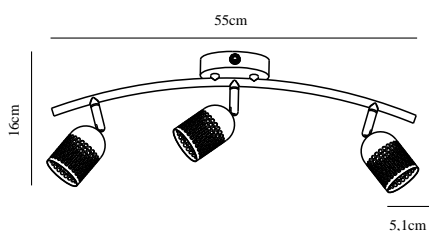

ALFRED 3-SPOT | SPOTLIGHT | SORT

49850103

nordlux®

Spenning (V): 230 Volt

IP-grad: IP20

Maksimal lysstyrke (W): 3X40W

Klasse (Klasse 1, Klasse 2,

Klasse 3): Klasse 2 (Dobbelt isolert)

Pæresokkel: G9

: Yes with compatible bulb

Primært materiale: Metal

Sekundært materiale: Plast

Farge: Sort

Skjerm diameter (cm): 5.1

Lengde (cm): 55

Projeksjon (cm): 16

Tiltvinkel (°): 90

EAN: 5701581477582

TUN: 2050251

Artikkelnummer: 49850103

Stk. per master box: 3

Høyde på salgseske (cm): 57

Bredde på salgseske (cm): 16

Dybde på salgseske (cm): 11

Volum i salgseske m³: 0.01

Produktets nettovekt (kg): 0.683

• Industriell stil • Vippbar og dreibar skjerm

• Lyset kaster spennende skygger • Gylden farge inne i skjermen gir et vakkert og varmt lys

Alfred er en flott og enkel spotserie, med sort matt overflate og hull i skjermen, noe som skaper et spennende spill i lyset. Spothodet er justerbart.

Denne spotten har tre spothoder.