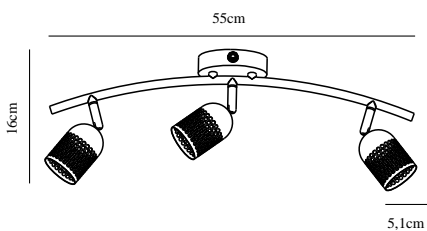

# ALFRED 3-SPOT | SPOTLIGHT | SVART

49850103

nordlux®

Spänning (V): 230 Volt  
IP-grad: IP20  
Maximal lampeffekt (W): 3X40W  
Klass (Klass 1, Klass 2, Klass 3):  
Klass 2 (Dubbel isolerad)  
Lampfatning: G9  
: Yes with compatible bulb

Primärt material: Metal  
Sekundärt material: Plast  
Färg: Svart

Skärmdiameter (cm): 5.1  
Längd (cm): 55  
Projektion (cm): 16  
Tiltningvinkel (°): 90  
EAN: 5701581477582  
TUN: 2050251  
Artikelnummer: 49850103

Antal per kolla: 3  
Säljförpackning höjd (cm): 57  
Säljförpackning bredd cm: 16  
Säljförpackning djup (cm): 11  
Säljförpackning volym m<sup>3</sup>: 0.01  
Productens nettovikt (kg): 0.683

- Industriell stil
- Skärmen kan lutas och vridas
- Ger spännande ljusskuggor
- Gyllene färg inuti skärmen för ett vackert och varmt ljus

Alfred är en snygg och enkel serie av spottar, med en mattsvart yta och hål i skärmen som skapar ett spännande ljusspel. Spothuvudet är justerbart.

Den här spotten har tre spothuvuden.