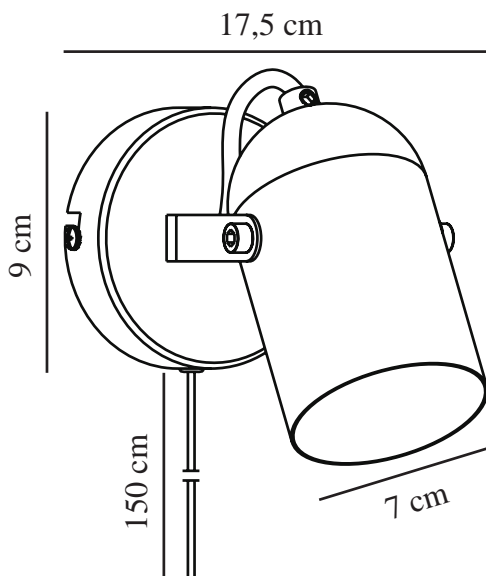

LOTUS | VEGGLAMPE | SORT/MESSING

50101003

nordlux®

Spending (V): 230 Volt
IP-grad: IP20
Maksimal lysstyrke (W): 40W
Klasse (Klasse 1, Klasse 2, Klasse 3): Klasse 2 (Dobbelt isolert)
Pæresokkel: E14
: Yes with compatible bulb
Bryter plassering: På ledning

Primært materiale: Metal
Kabelfarge: Sort
Kabellengde (cm): 150
Kabelens overflatemateriale: Plast
Kan kabelen byttes ut?: True

Farge: Sort/Messing

Høyde (cm): 14
Skjerm diameter (cm): 6.6
Projeksjon (cm): 16
Tiltvinkel (°): 150

EAN: 5701581478183
TUN: 2050243
Artikkelnummer: 50101003

Stk. per master box: 6
Høyde på salgsette (cm): 14.5
Bredde på salgsette (cm): 13.5
Dybde på salgsette (cm): 12
Volum i salgsette m³: 0.0023
Produktets nettovekt (kg): 0.413

- Industriell stil
- Justerbart lampehode for retningsbestemt lys
- Sort silkematt finish og detaljer i polert messing

Lotus-serien har en smart og stilig design med den sorte silkematte overflaten og blanke messingdetaljer. Spothodet kan justeres, noe som gjør Lotus svært funksjonell ved at den leverer god og effektiv belysning som lett kan retningsbestemmes. Lotus spotskinne har tre spotlamper som sitter på en rund base.