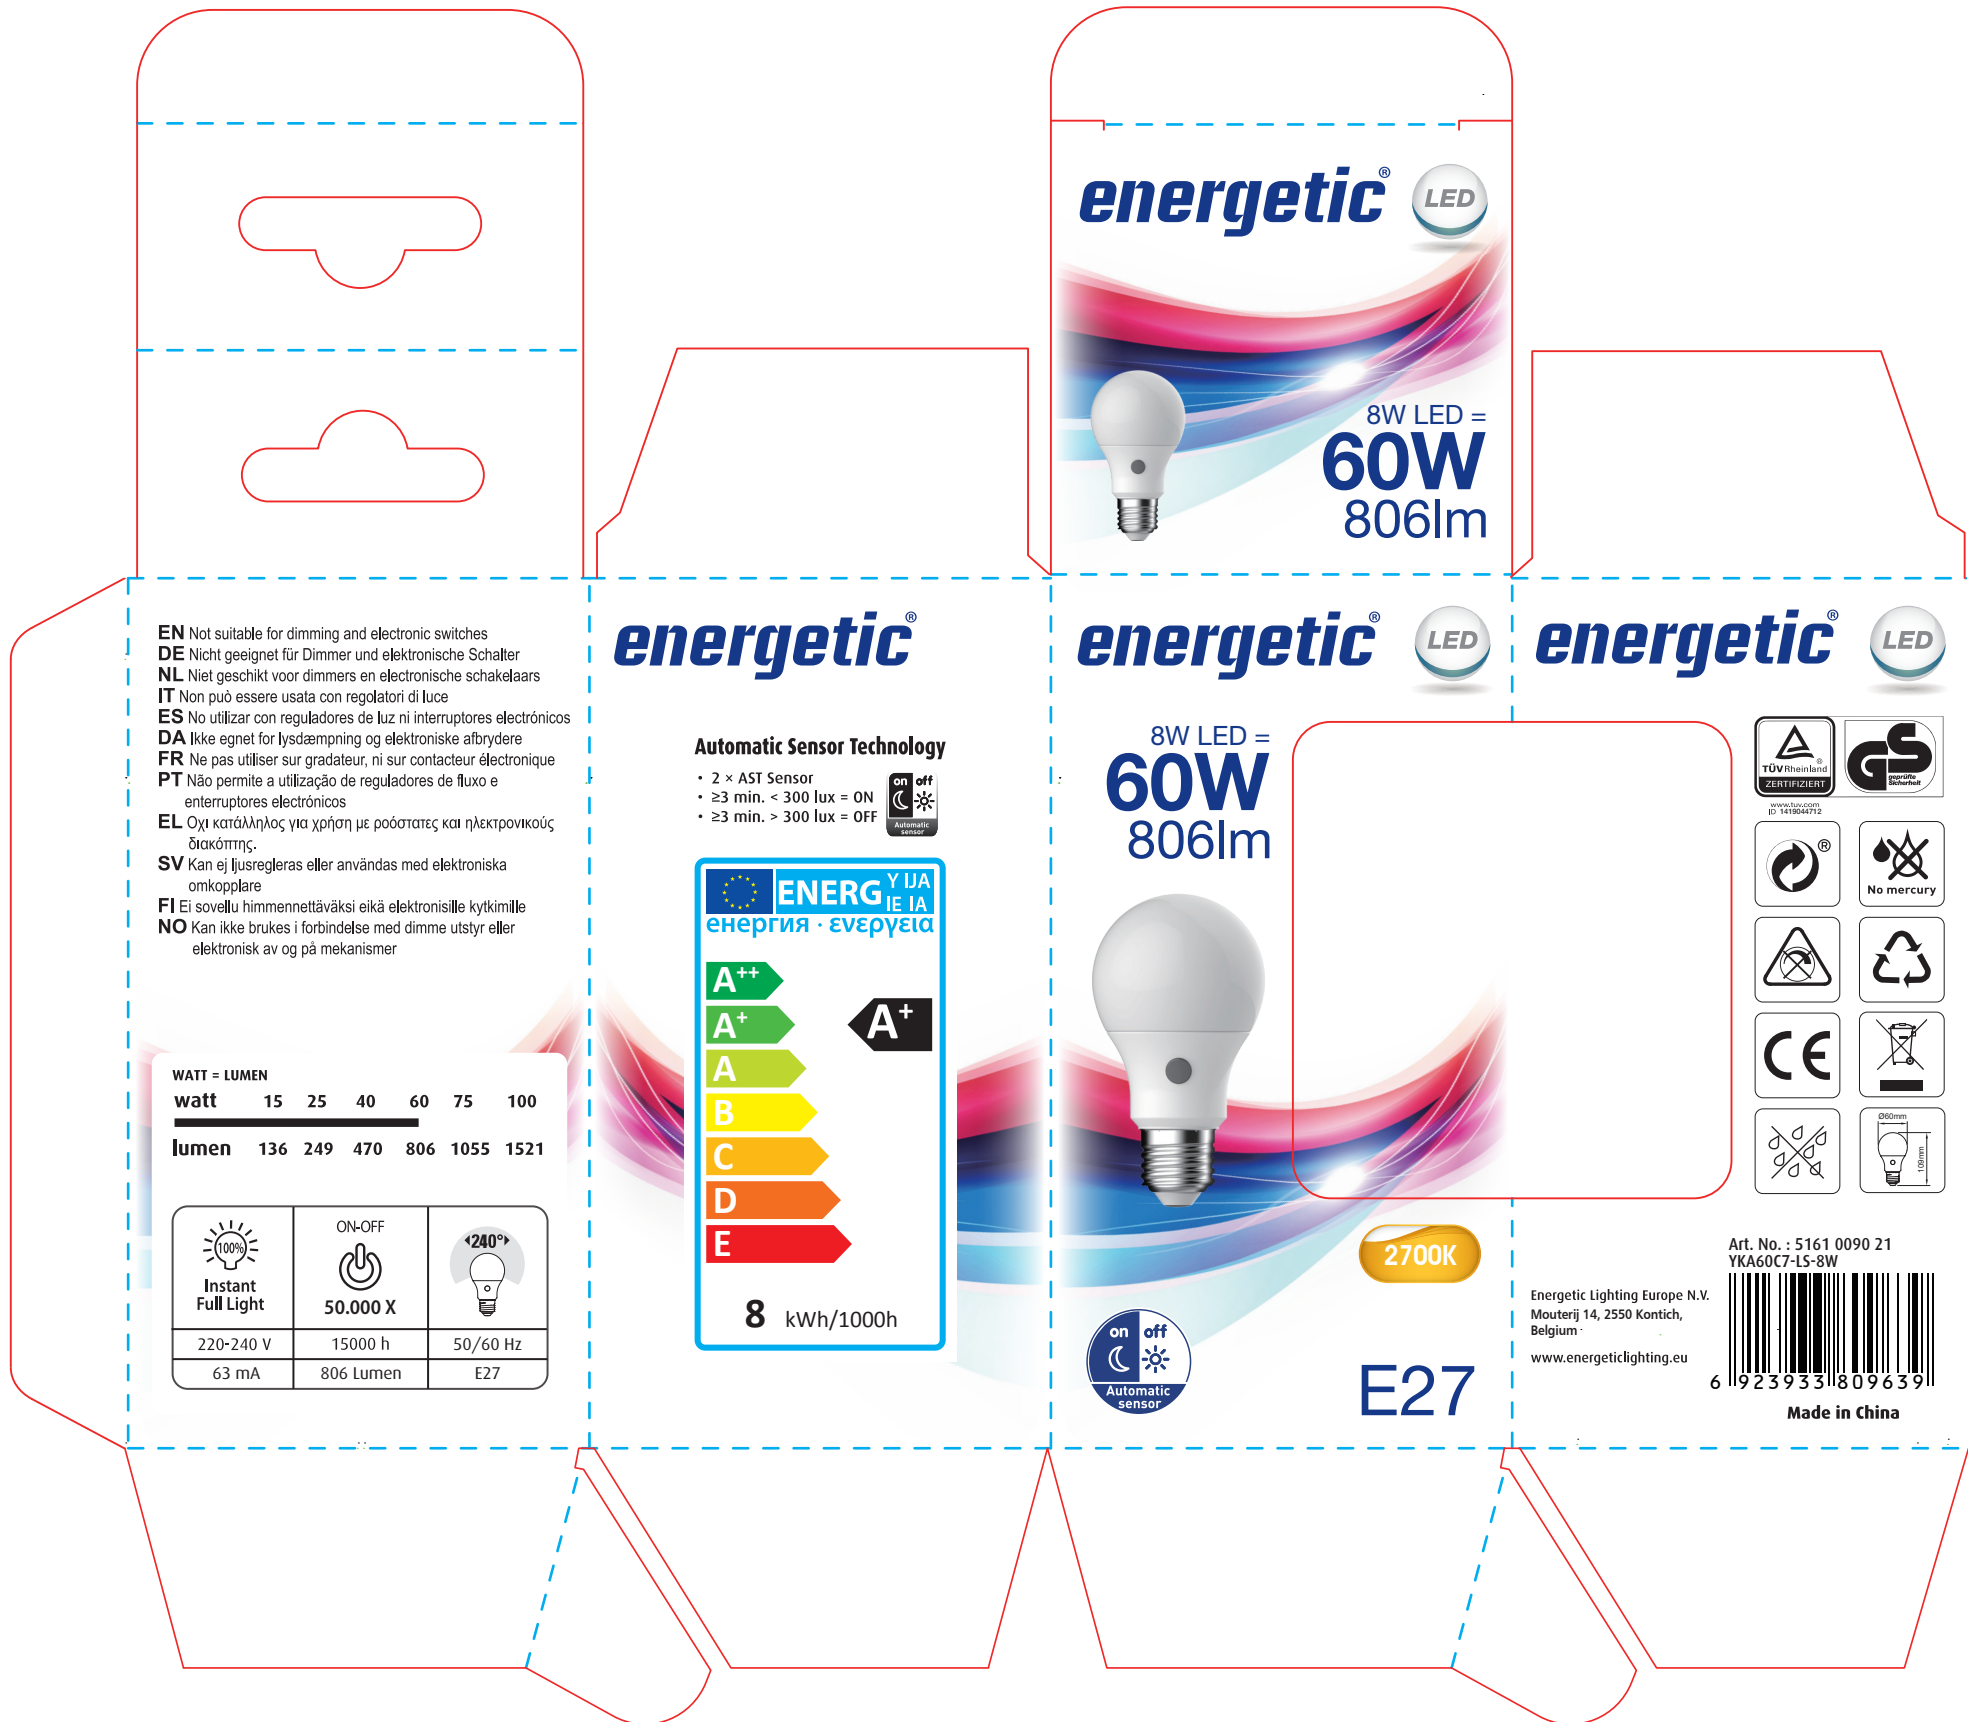

400g 灰底白板纸 61×61×115mm 展开尺寸 259×227mm

energetic® LED

8W LED =
60W
806lm

energetic®

energetic® LED

energetic® LED

- EN Not suitable for dimming and electronic switches
- DE Nicht geeignet für Dimmer und elektronische Schalter
- NL Niet geschikt voor dimmers en elektronische schakelaars
- IT Non può essere usata con regolatori di luce
- ES No utilizar con reguladores de luz ni interruptores electrónicos
- DA Ikke egnet for lysdæmpning og elektroniske afbrydere
- FR Ne pas utiliser sur gradateur, ni sur contacteur électronique
- PT Não permite a utilização de reguladores de fluxo e interruptores electrónicos
- EL Οχι κατάλληλος για χρήση με ροοστάτες και ηλεκτρονικούς διακόπτες.
- SV Kan ej ljusregleras eller användas med elektroniska omkopplare
- FI Ei soveltu himmennettäväksi eikä elektronisille kytkimille
- NO Kan ikke brukes i forbindelse med dimme utstyr eller elektronisk av og på mekanismer

Automatic Sensor Technology

- 2 x AST Sensor
- ≥3 min. < 300 lux = ON
- ≥3 min. > 300 lux = OFF

ENERGY LABEL

Y IJA IE IA

енергия · ενεργεια

A++

A+

A+