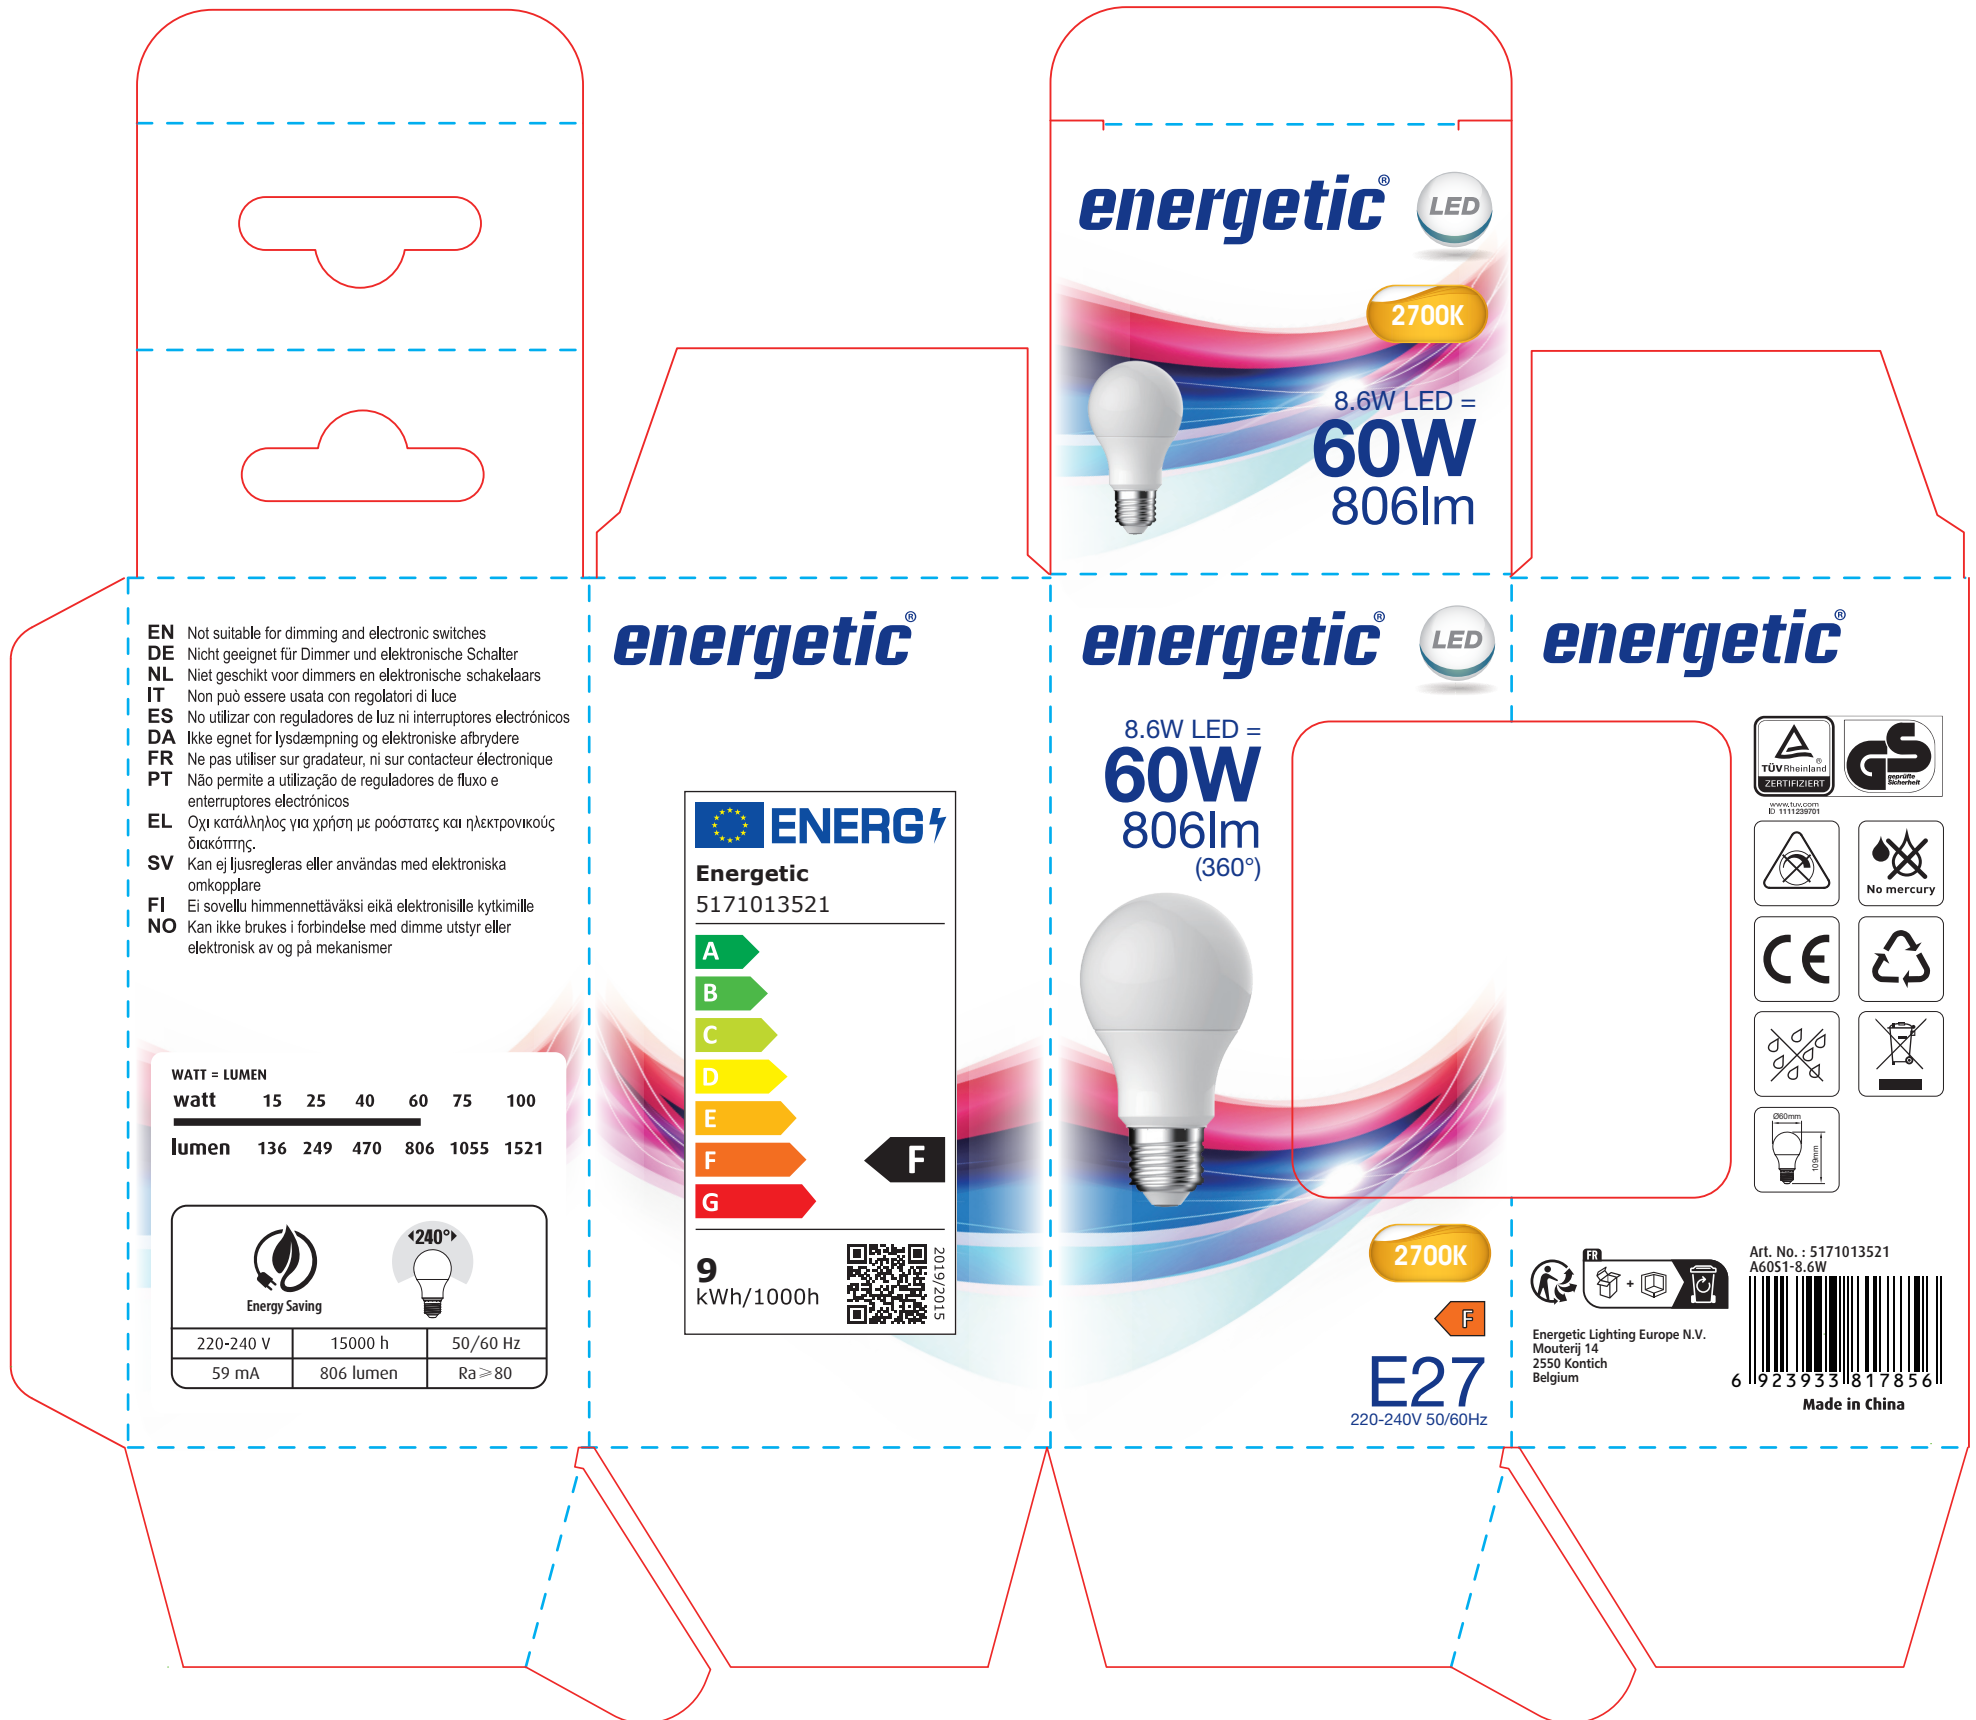

400g 灰底白板纸 61×61×115mm 展开尺寸 259×227mm

**energetic**® LED

2700K

8.6W LED =  
**60W**  
806lm

**energetic**®

**energetic**® LED

**energetic**®

- EN Not suitable for dimming and electronic switches
- DE Nicht geeignet für Dimmer und elektronische Schalter
- NL Niet geschikt voor dimmers en elektronische schakelaars
- IT Non può essere usata con regolatori di luce
- ES No utilizar con reguladores de luz ni interruptores electrónicos
- DA Ikke egnet for lysdæmpning og elektroniske afbrydere
- FR Ne pas utiliser sur gradateur, ni sur contacteur électronique
- PT Não permite a utilização de reguladores de fluxo e enterruptores electrónicos
- EL Όχι κατάλληλος για χρήση με ροόστατες και ηλεκτρονικούς διακόπτες.
- SV Kan ej ljusregleras eller användas med elektroniska omkopplare
- FI Ei sovellu himmennettäväiksi eikä elektronisille kytkimille
- NO Kan ikke brukes i forbindelse med dimme utstyr eller elektronisk av og på mekanismer

WATT = LUMEN

watt	15	25	40	60	75	100
lumen	136	249	470	806	1055	1521

220-240 V	15000 h
59 mA	806 lumen
	Ra ≥ 80

**ENERG**

**Energetic**  
5171013521

A  
B  
C  
D  
E  
F  
G

**F**

9 kWh/1000h

2019/2015

8.6W LED =  
**60W**  
806lm  
(360°)

2700K

F

**E27**  
220-240V 50/60Hz

Energetic Lighting Europe N.V.  
Mouterij 14  
2550 Kontich  
Belgium

Art. No. : 5171013521  
A60S1-8.6W

6 923933 817856