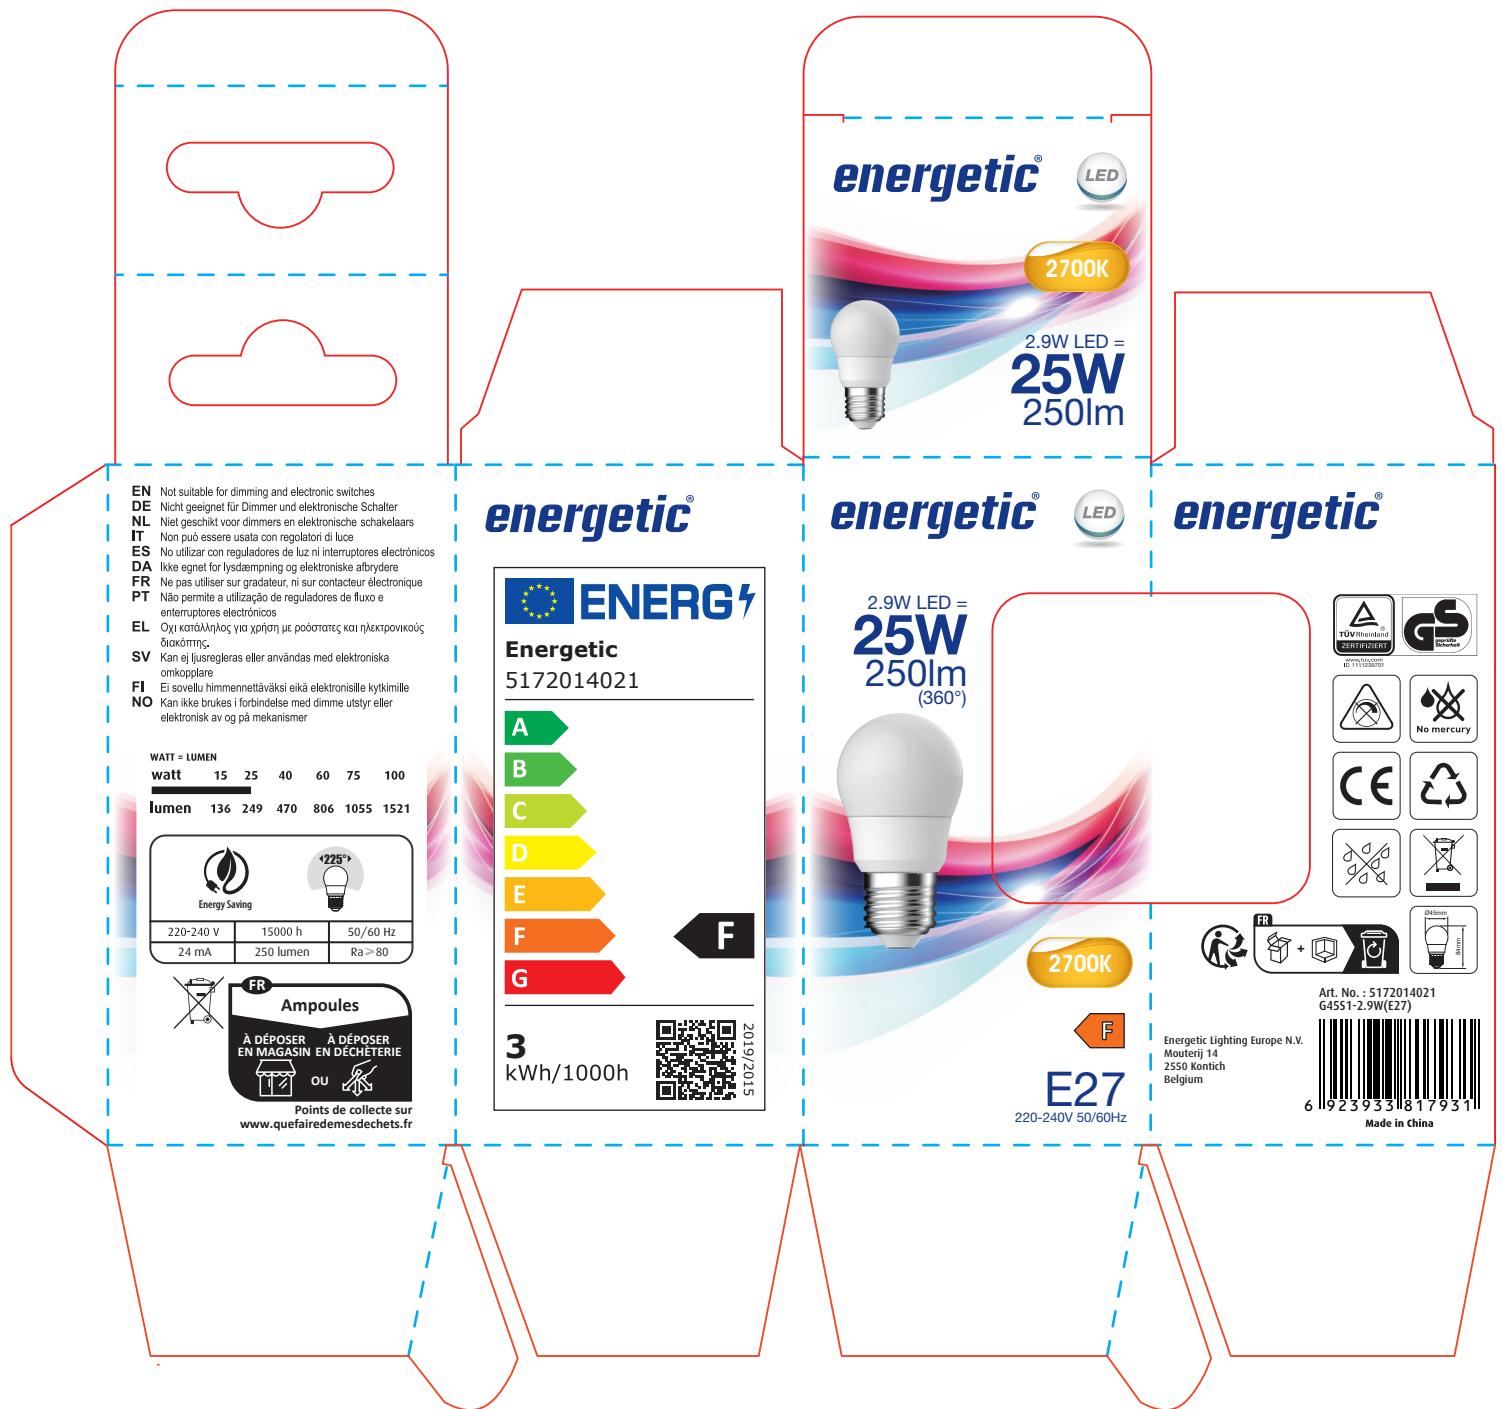

400g灰底白板纸 46×46×90mm 展开尺寸197×185mm

WATT = LUMEN

watt	15	25	40	60	75	100
lumen	136	249	470	806	1055	1521

220-240 V	15000 h
24 mA	250 lumen
	50/60 Hz
	Ra >= 80

FR Ampoules
À DÉPOSER EN MAGASIN EN DÉCHÈTERIE
OU
Points de collecte sur www.quefairedemesdechets.fr

energetic

5172014021

F

3 kWh/1000h

2019/2015

energetic LED

2700K

2.9W LED =
25W
250lm

energetic LED

2.9W LED =
25W
250lm
(360°)

2700K

F

E27
220-240V 50/60Hz

energetic

Art. No. : 5172014021
G4551-2.9W(E27)

6 1923933 817931

Made in China

Energetic Lighting Europe N.V.
Mouterij 14
2550 Kontich
Belgium