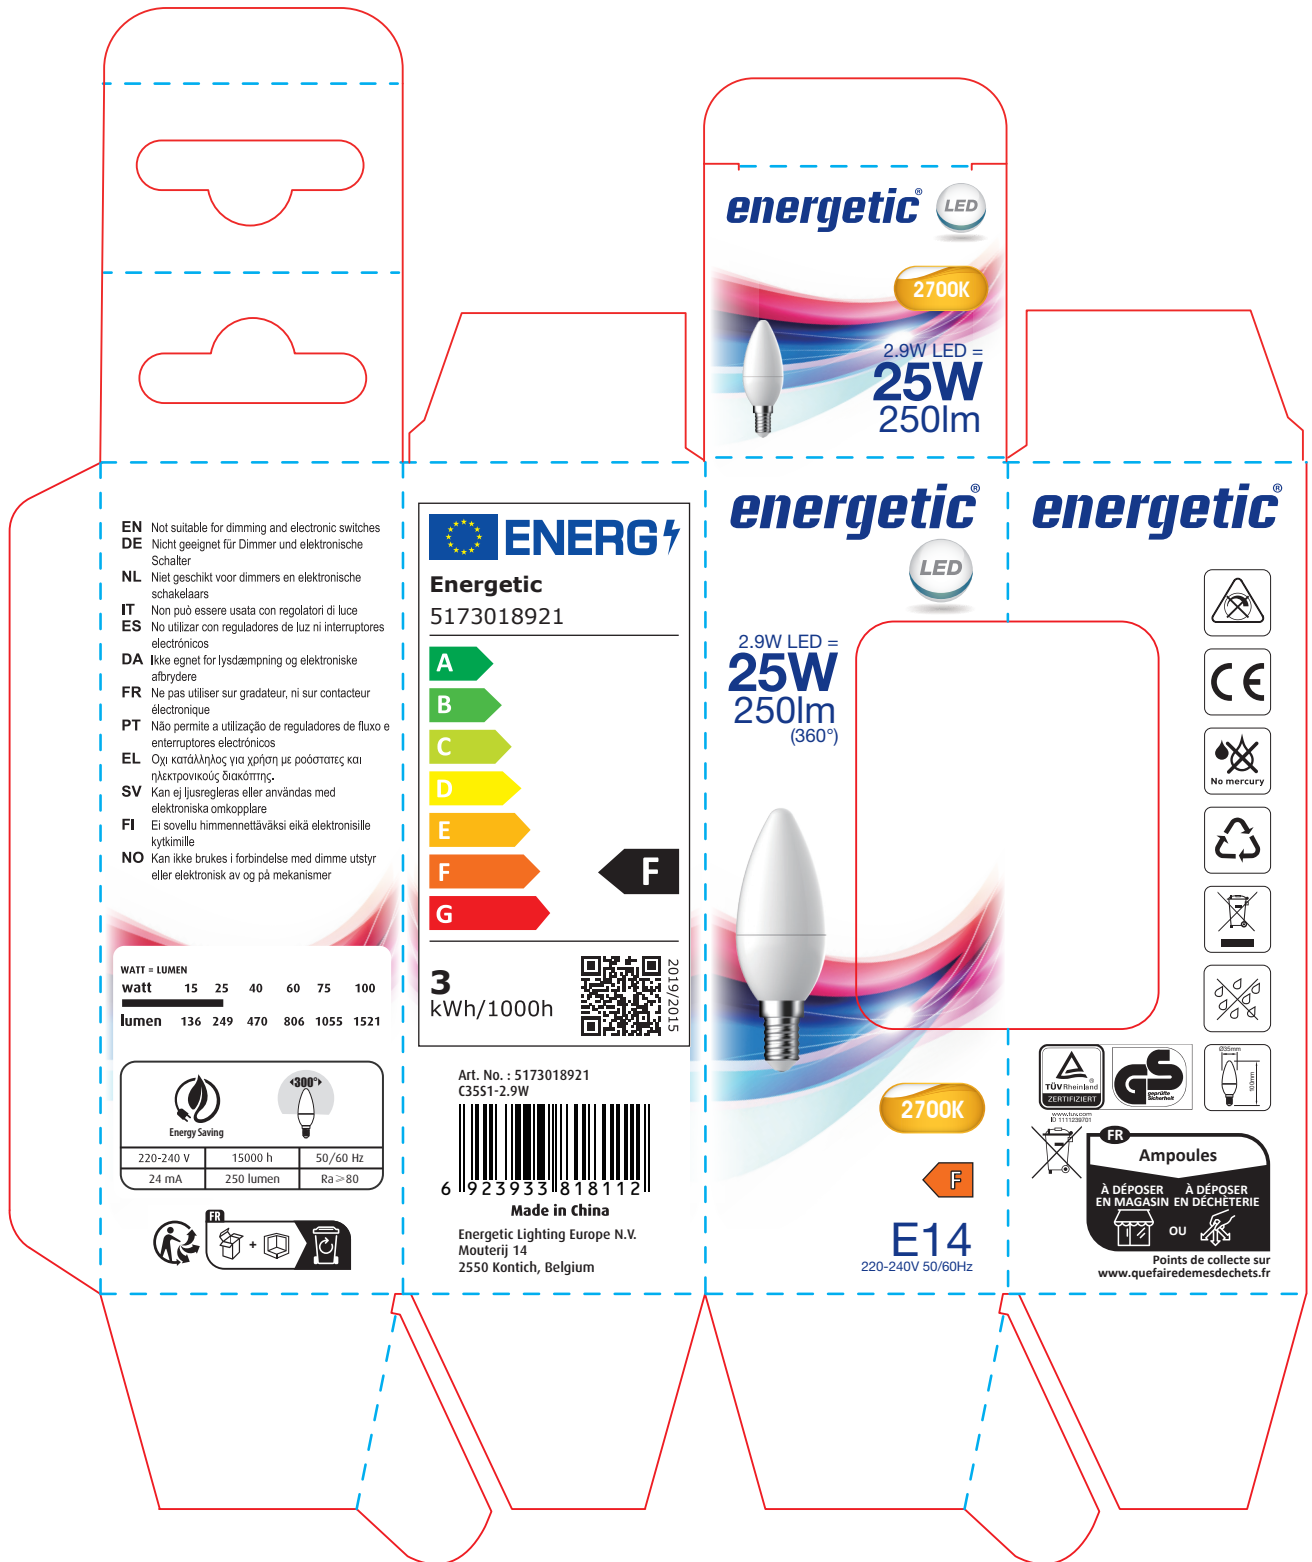

400g 灰底白板纸 40×40×110mm 展开尺寸 172×206mm

EN Not suitable for dimming and electronic switches
DE Nicht geeignet für Dimmer und elektronische Schalter
NL Niet geschikt voor dimmers en elektronische schakelaars
IT Non può essere usata con regolatori di luce
ES No utilizar con reguladores de luz ni interruptores electrónicos
DA Ikke egnet for lysdæmpning og elektroniske afbrydere
FR Ne pas utiliser sur gradateur, ni sur contacteur électronique
PT Não permite a utilização de reguladores de fluxo e interruptores electrónicos
EL Οχι κατάλληλος για χρήση με ροοστάτες και ηλεκτρονικούς διακόπτες.
SV Kan ej ljusregleras eller användas med elektroniska omkopplare
FI Ei sovellu himmennettävaksi eikä elektronisille kytkimille
NO Kan ikke brukes i forbindelse med dimme utstyr eller elektronisk av og på mekanismer

WATT = LUMEN

watt	15	25	40	60	75	100
lumen	136	249	470	806	1055	1521

220-240 V	15000 h
24 mA	250 lumen
	Ra >= 80

Energetic
 5173018921

A
B
C
D
E
F
G

3 kWh/1000h

Art. No. : 5173018921
 C3551-2.9W

6 9 2 3 9 3 3 1 8 1 8 1 1 2

Made in China
 Energetic Lighting Europe N.V.
 Mouterij 14
 2550 Kontich, Belgium

energetic LED
 2700K
 2.9W LED =
25W
 250lm

energetic LED
 2.9W LED =
25W
 250lm
 (360°)

2700K
F
E14
 220-240V 50/60Hz

TÜV Rheinland
 ZERTIFIZIERT
 GS
 ZERTIFIZIERT
 No mercury
 Recycle symbol
 No lead
 No cadmium