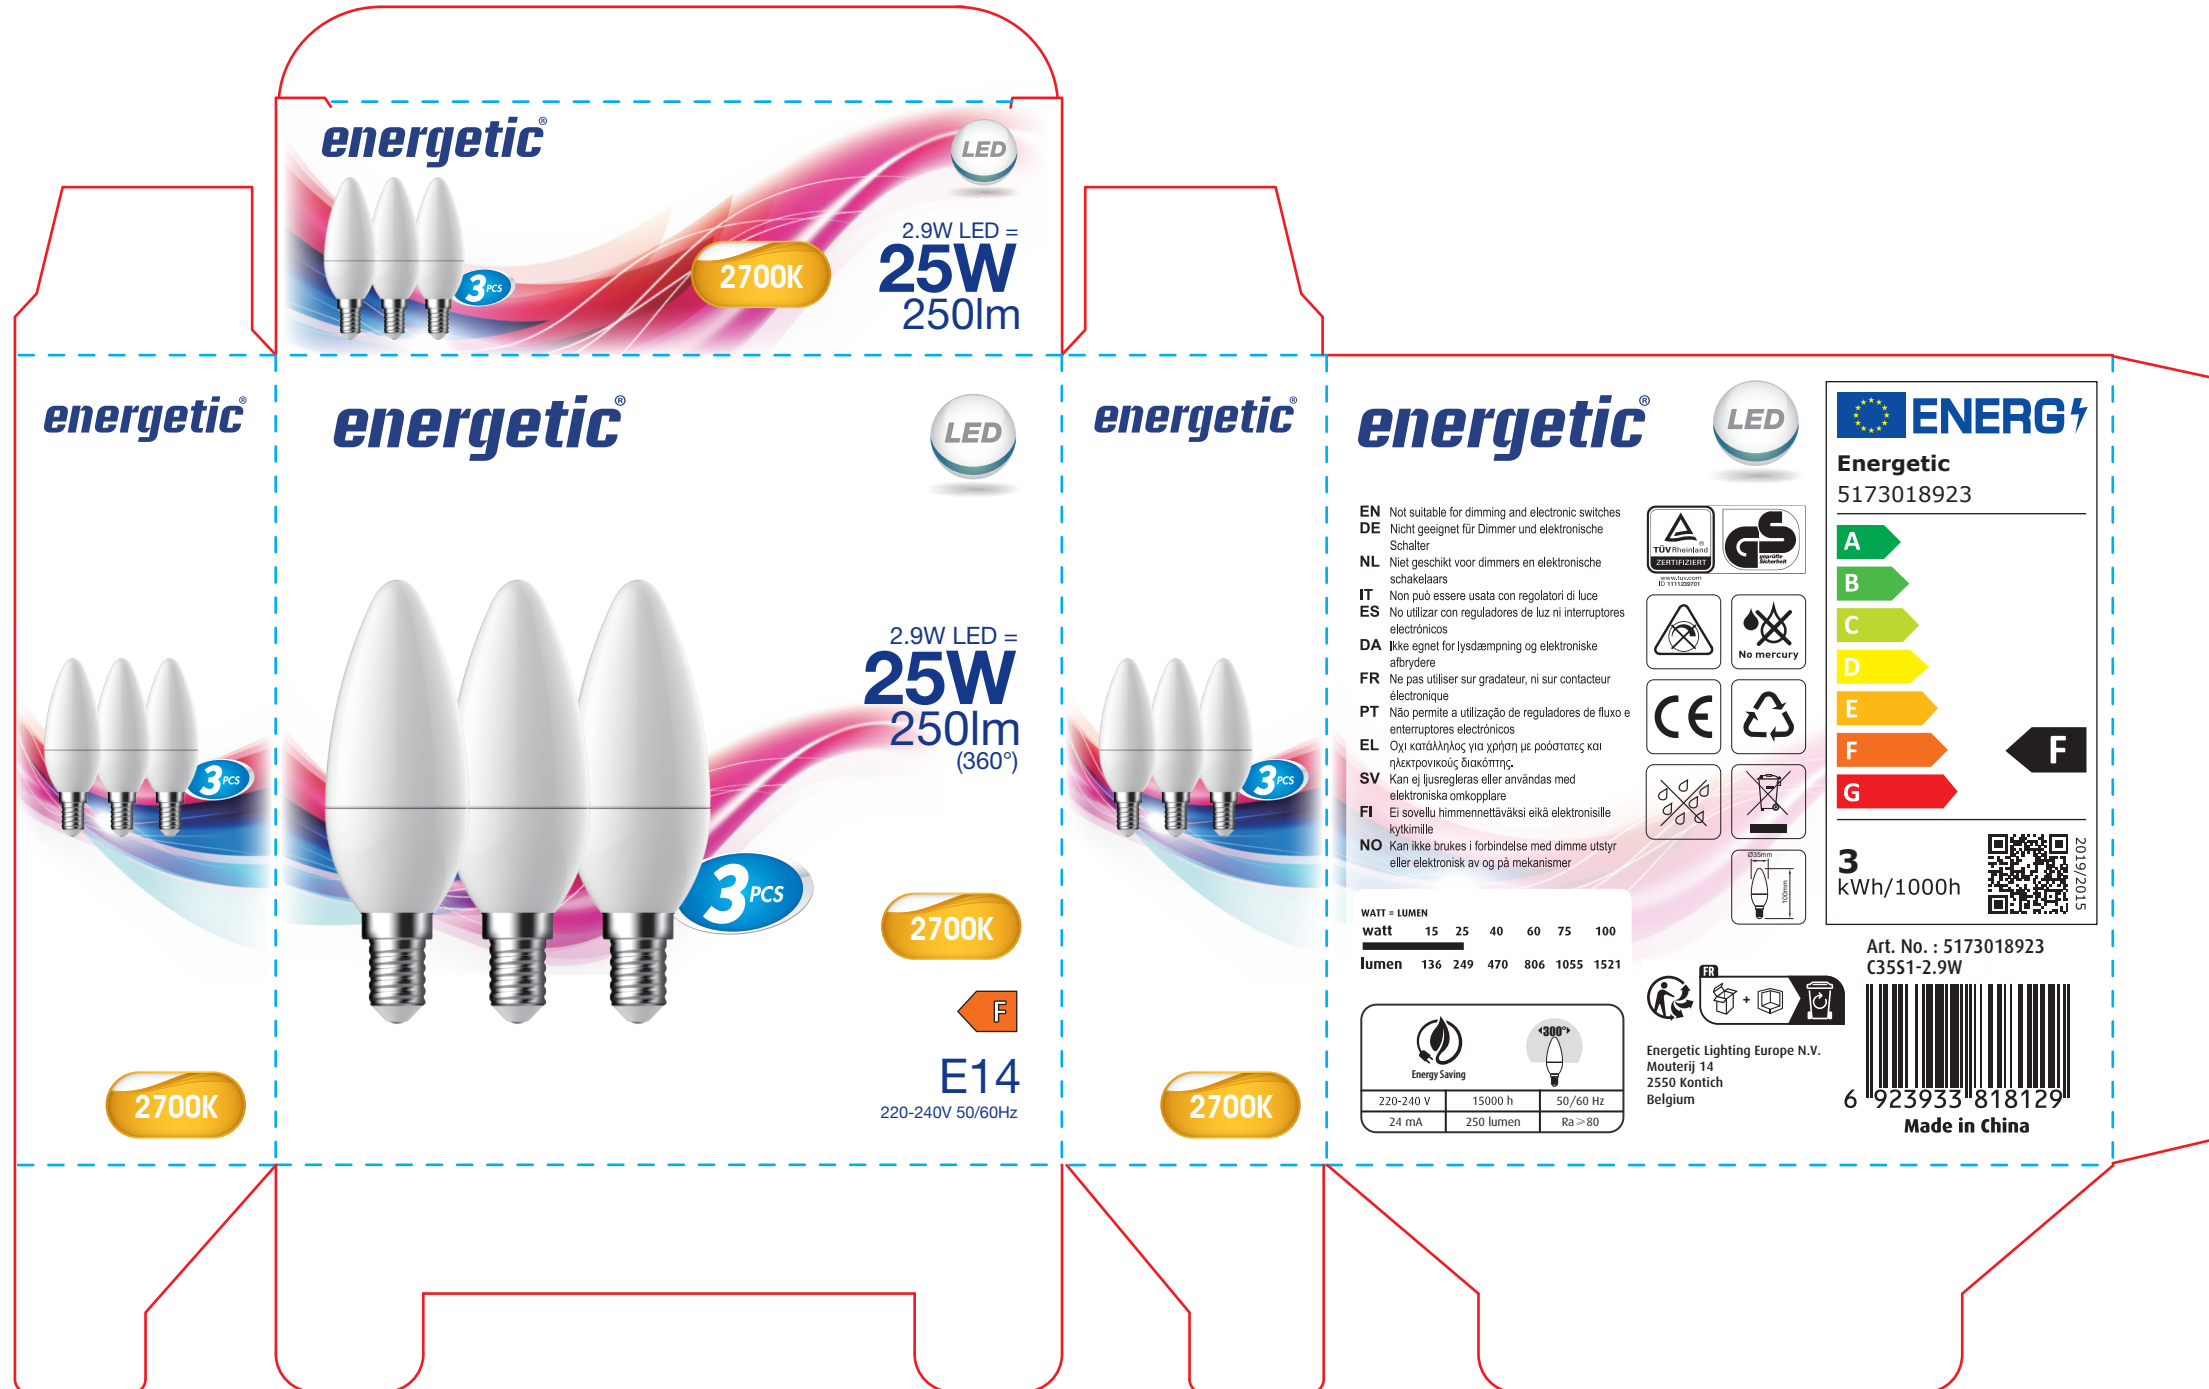

400g灰底白板纸 104×35×107mm展开尺寸 293×183mm

energetic®

3 PCS

2700K

LED
2.9W LED =
25W
250lm

energetic®

energetic®

energetic®

energetic®

Energetic
5173018923

3 kWh/1000h

2019/2015

Art. No. : 5173018923
C3551-2.9W

6 923933 818129
Made in China

- EN Not suitable for dimming and electronic switches
- DE Nicht geeignet für Dimmer und elektronische Schalter
- NL Niet geschikt voor dimmers en elektronische schakelaars
- IT Non può essere usata con regolatori di luce
- ES No utilizar con reguladores de luz ni interruptores electrónicos
- DA Ikke egnet for lysdæmpning og elektroniske afbrydere
- FR Ne pas utiliser sur gradateur, ni sur contacteur électronique
- PT Não permite a utilização de reguladores de fluxo e interruptores electrónicos
- EL Οχι κατάλληλος για χρήση με ροοστάτες και ηλεκτρονικούς διακόπτες.
- SV Kan ej ljusregleras eller användas med elektroniska omkopplare
- FI Ei soveltu himmennettävaksi eikä elektronisille kytkimille
- NO Kan ikke brukes i forbindelse med dimme utstyr eller elektronisk av og på mekanismer

2700K

2.9W LED =
25W
250lm
(360°)

3 PCS

2700K

F

E14
220-240V 50/60Hz

2700K