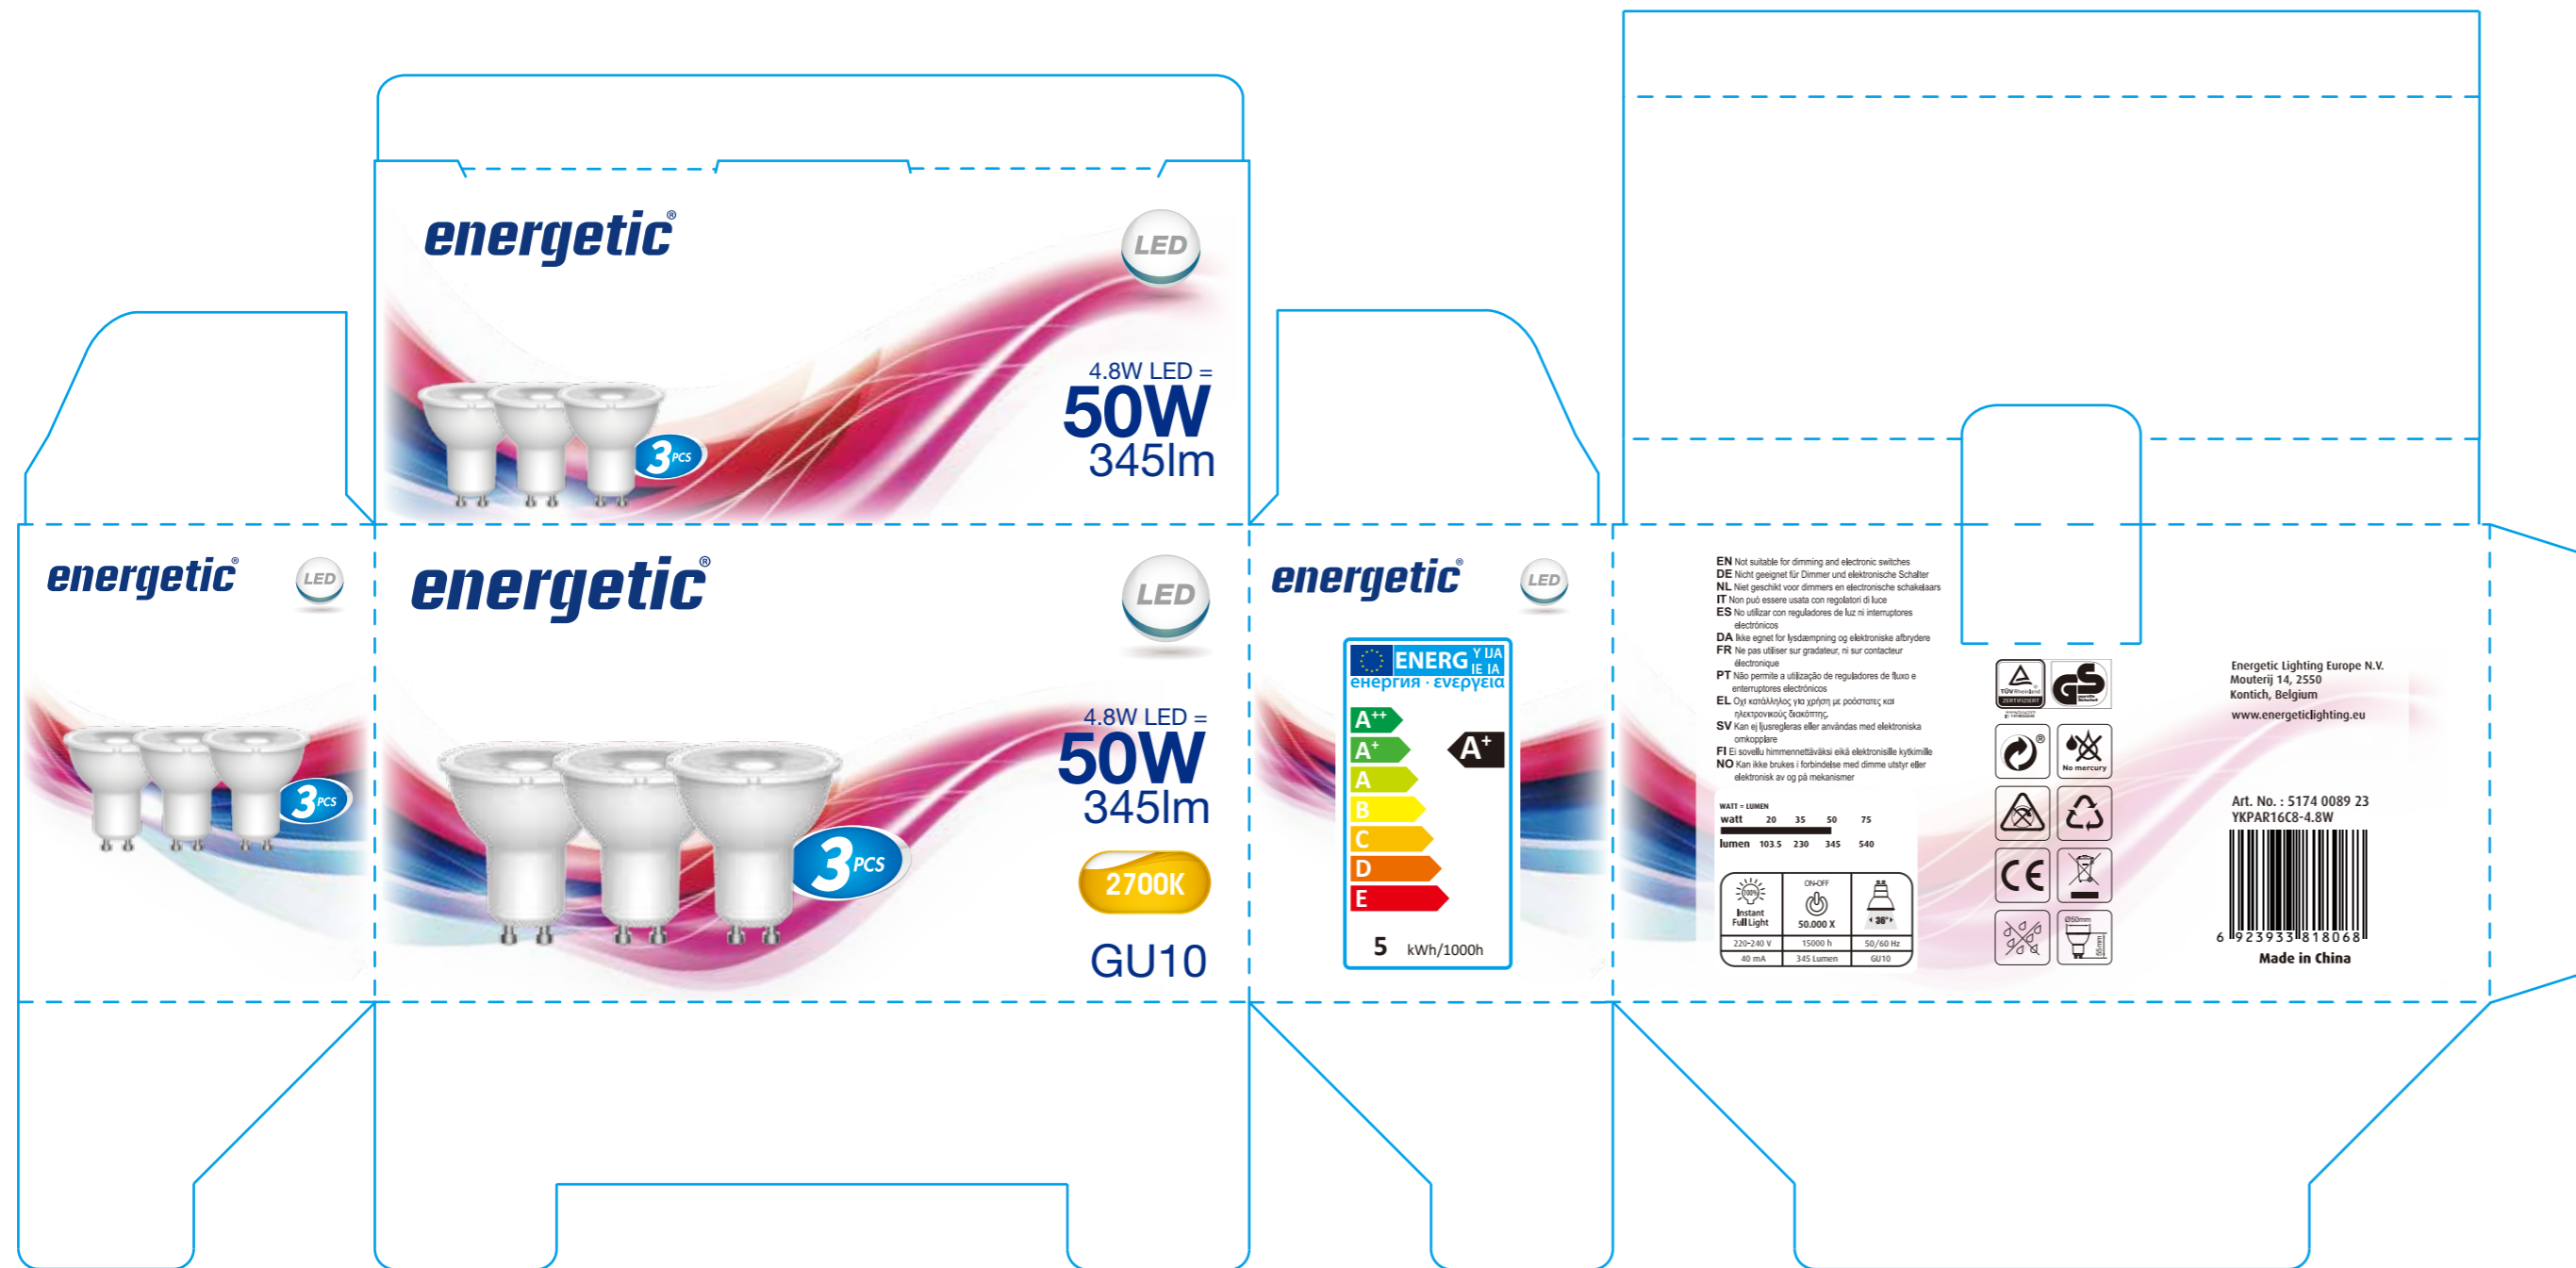

400g灰底白板纸123×51×67mm 展开尺寸362×177mm

400g灰底白板纸120×48×28mm 展开尺寸176×104mm