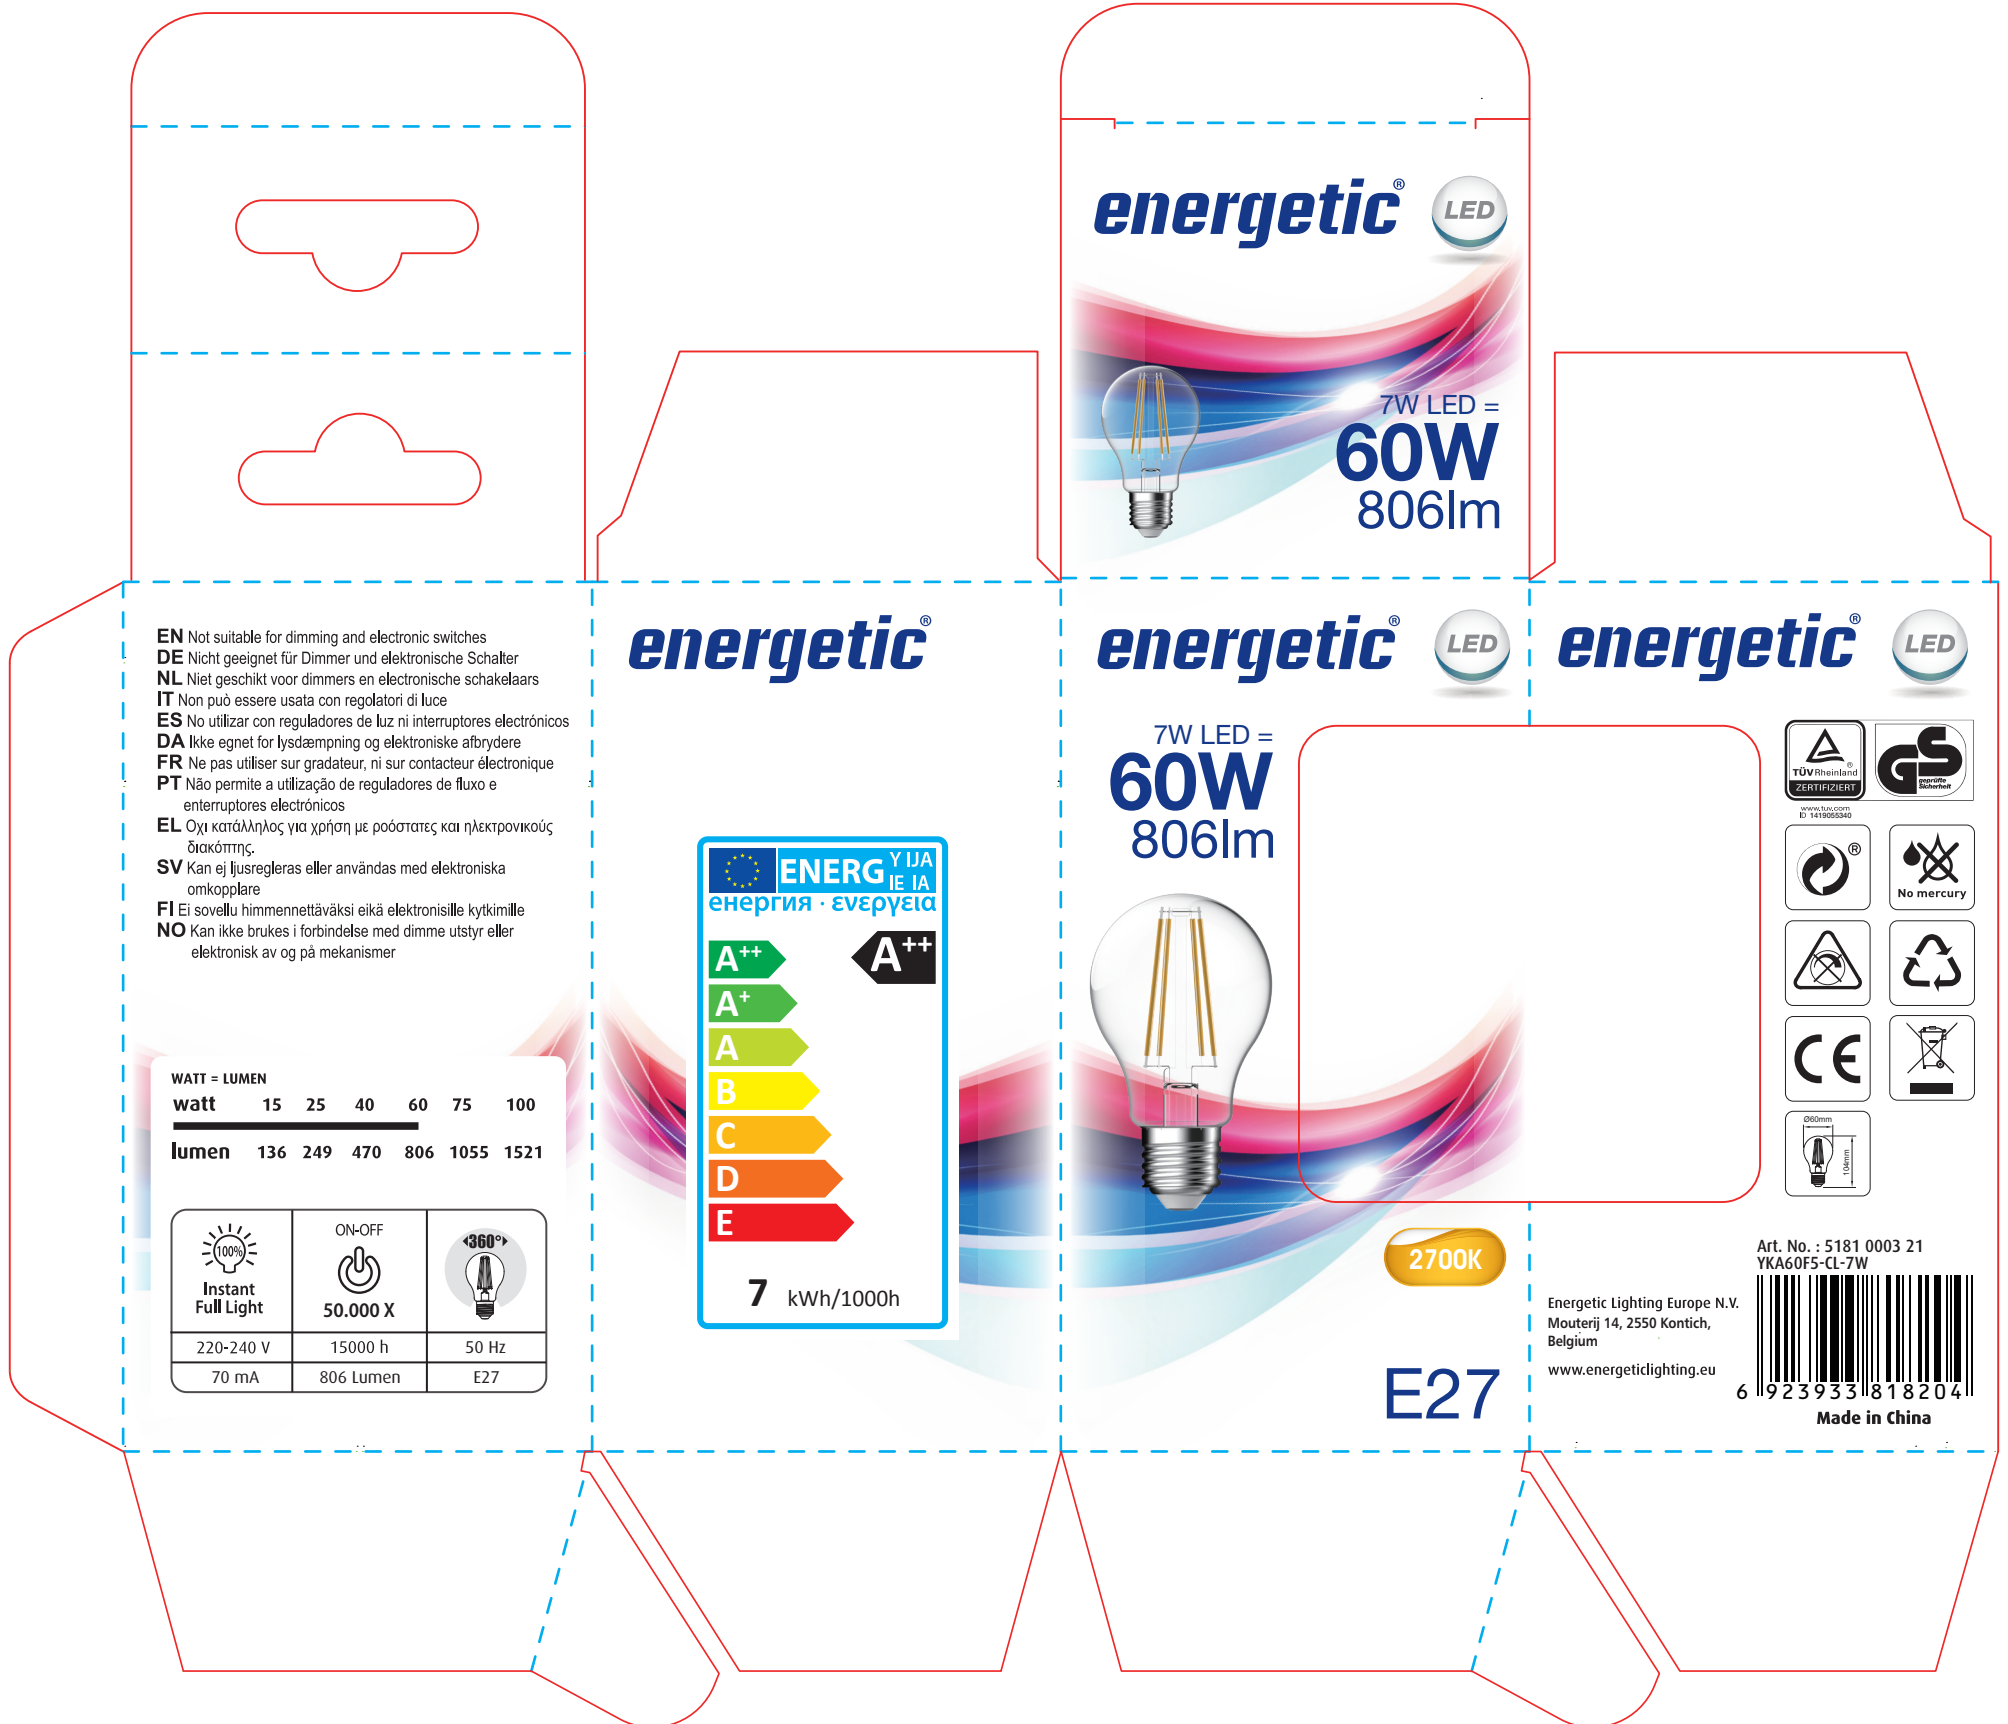

400g 灰底白板纸 62×62×115mm 展开尺寸 263×228mm

EN Not suitable for dimming and electronic switches
DE Nicht geeignet für Dimmer und elektronische Schalter
NL Niet geschikt voor dimmers en elektronische schakelaars
IT Non può essere usata con regolatori di luce
ES No utilizar con reguladores de luz ni interruptores electrónicos
DA Ikke egnet for lysdæmpning og elektroniske afbrydere
FR Ne pas utiliser sur gradateur, ni sur contacteur électronique
PT Não permite a utilização de reguladores de fluxo e interruptores electrónicos
EL Οχι κατάλληλος για χρήση με ροοστάτες και ηλεκτρονικούς διακόπτες.
SV Kan ej ljusregleras eller användas med elektroniska omkopplare
FI Ei sovellu himmennettävaksi eikä elektronisille kytkimille
NO Kan ikke brukes i forbindelse med dimme utstyr eller elektronisk av og på mekanismer

WATT = LUMEN	
watt	15 25 40 60 75 100
lumen	136 249 470 806 1055 1521

Instant Full Light	ON-OFF 50.000 X	360°
220-240 V	15000 h	50 Hz
70 mA	806 Lumen	E27

energetic

energetic LED

energetic LED

7W LED =
60W
806lm