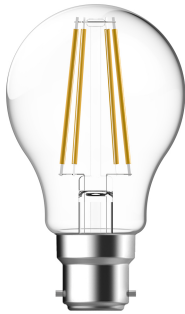

# B22 A60 | AMPOULE | TRANSPARENT

5181000421

**energetic**<sup>®</sup>  
Smarter lighting

Tension (V): 220-240 Volt  
Culot d'ampoule: B22

Matière première: Verrerie  
Couleur du verre: Transparent  
Couleur: Transparent

Hauteur (cm): 10.2

EAN: 6923933819874  
Numéro d'article: 5181000421  
Pièces par unité d'emballage: 6  
Hauteur de la boîte de vente (cm): 11.5  
Largeur de la boîte de vente (cm): 6.2  
Profondeur de la boîte de vente (cm): 6.2

Volume de la boîte de vente m<sup>3</sup>: 0.0004  
Poids net du produit (kg): 0.0324

Luminosité de l'éclairage (Lumen): 806  
Température de couleur (K): 2700  
Valeur Ra : 80  
Durée de vie (h): 15000  
Angle de diffusion de l'éclairage (°) : 360  
Candela (cd) (pour lampe directionnelle uniquement): 0  
Classe énergétique: E