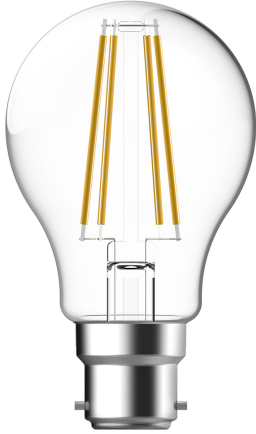

# B22 | A60 | 2700 KELVIN | 806 LUMEN

5181000421

**energetic**<sup>®</sup>  
Smarter lighting

Spanning (V): 220-240 Volt  
Lampfitting: B22

Primair materiaal: Glas  
: Duidelijk  
Kleur: Duidelijk

Hoogte (cm): 10.2

EAN: 6923933819874  
TUN: 2315007  
Artikelnummer: 5181000421  
Stuks per masterdoos: 6

Hoogte verkoopdoos (cm): 11.5  
Breedte verkoopdoos (cm): 6.2  
Diepte verkoopdoos (cm): 6.2  
Verkoopdoos inhoud m<sup>3</sup> : 0.0004  
Nettogewicht product (kg): 0.035

Helderheid van licht (Lumen): 806  
Kleurtemperatuur (K): 2700  
Ra-waarde : 80  
Levensduur (uur): 15000  
Stralingshoek (°) : 360  
Candela (cd) (alleen voor gerichte lamp): 0  
Energieklasse: E  
Werkelijke Watt (W): 6.8