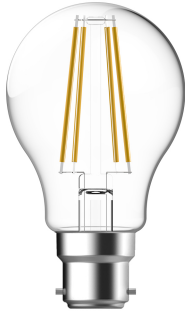

B22 A60 | AMPOULE | TRANSPARENT

5181000423

energetic[®]
Smarter lighting

Tension (V): 220-240 Volt
Culot d'ampoule: B22

Matière première: Verrerie
Couleur du verre: Transparent
Couleur: Transparent

Hauteur (cm): 10.2

EAN: 6923933819881
Numéro d'article: 5181000423
Pièces par unité d'emballage: 5
Hauteur de la boîte de vente (cm): 20.5
Largeur de la boîte de vente (cm): 11.5
Profondeur de la boîte de vente (cm): 6.5

Volume de la boîte de vente m³ : 0.0015

Luminosité de l'éclairage (Lumen): 806
Température de couleur (K): 2700
Valeur Ra : 80
Durée de vie (h): 15000
Angle de diffusion de l'éclairage (°) : 360
Candela (cd) (pour lampe directionnelle uniquement): 0
Classe énergétique: E