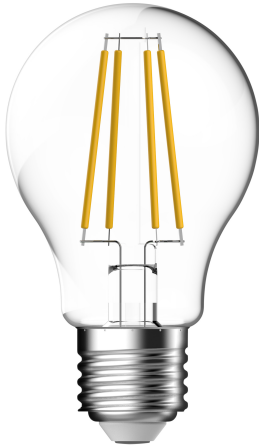

E27 A60 DIM | AMPOULE | TRANSPARENT

5181003621

energetic[®]
Smarter lighting

Tension (V): 220-240 Volt
Culot d'ampoule: E27

Matière première: Verrerie
Couleur du verre: Transparent
Couleur: Transparent

Hauteur (cm): 10.4

EAN: 6923933818259
TUN: 2123962
Numéro d'article: 5181003621
Pièces par unité d'emballage: 6
Hauteur de la boîte de vente (cm): 11.5
Largeur de la boîte de vente (cm): 6.2
Profondeur de la boîte de vente (cm): 6.2

Volume de la boîte de vente m³: 0.0004
Poids net du produit (kg): 0.0314
Luminosité de l'éclairage (Lumen): 806
Température de couleur (K): 2700
Valeur Ra : 80
Durée de vie (h): 15000
Angle de diffusion de l'éclairage (°) : 360
Candela (cd) (pour lampe directionnelle uniquement): 0
Classe énergétique: E