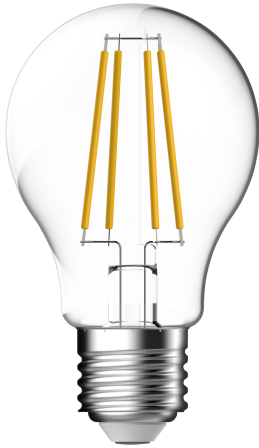

# E27 A60 DIM | AMPOULE | TRANSPARENT

5181006521

**energetic**<sup>®</sup>  
Smarter lighting

Tension (V): 220-240 Volt  
Culot d'ampoule: E27

Matière première: Verrerie  
Couleur du verre: Transparent  
Couleur: Transparent

Hauteur (cm): 10.4

EAN: 6923933814138  
TUN: 2123963  
Numéro d'article: 5181006521  
Pièces par unité d'emballage: 6  
Hauteur de la boîte de vente (cm): 11.5  
Largeur de la boîte de vente (cm): 6.2  
Profondeur de la boîte de vente (cm): 6.2

Volume de la boîte de vente m<sup>3</sup>: 0.0004  
Poids net du produit (kg): 0.034  
Luminosité de l'éclairage (Lumen): 1055  
Température de couleur (K): 2700  
Valeur Ra : 80  
Durée de vie (h): 15000  
Angle de diffusion de l'éclairage (°) : 360  
Candela (cd) (pour lampe directionnelle uniquement): 0  
Classe énergétique: D  
Puissance active (W): 7.8