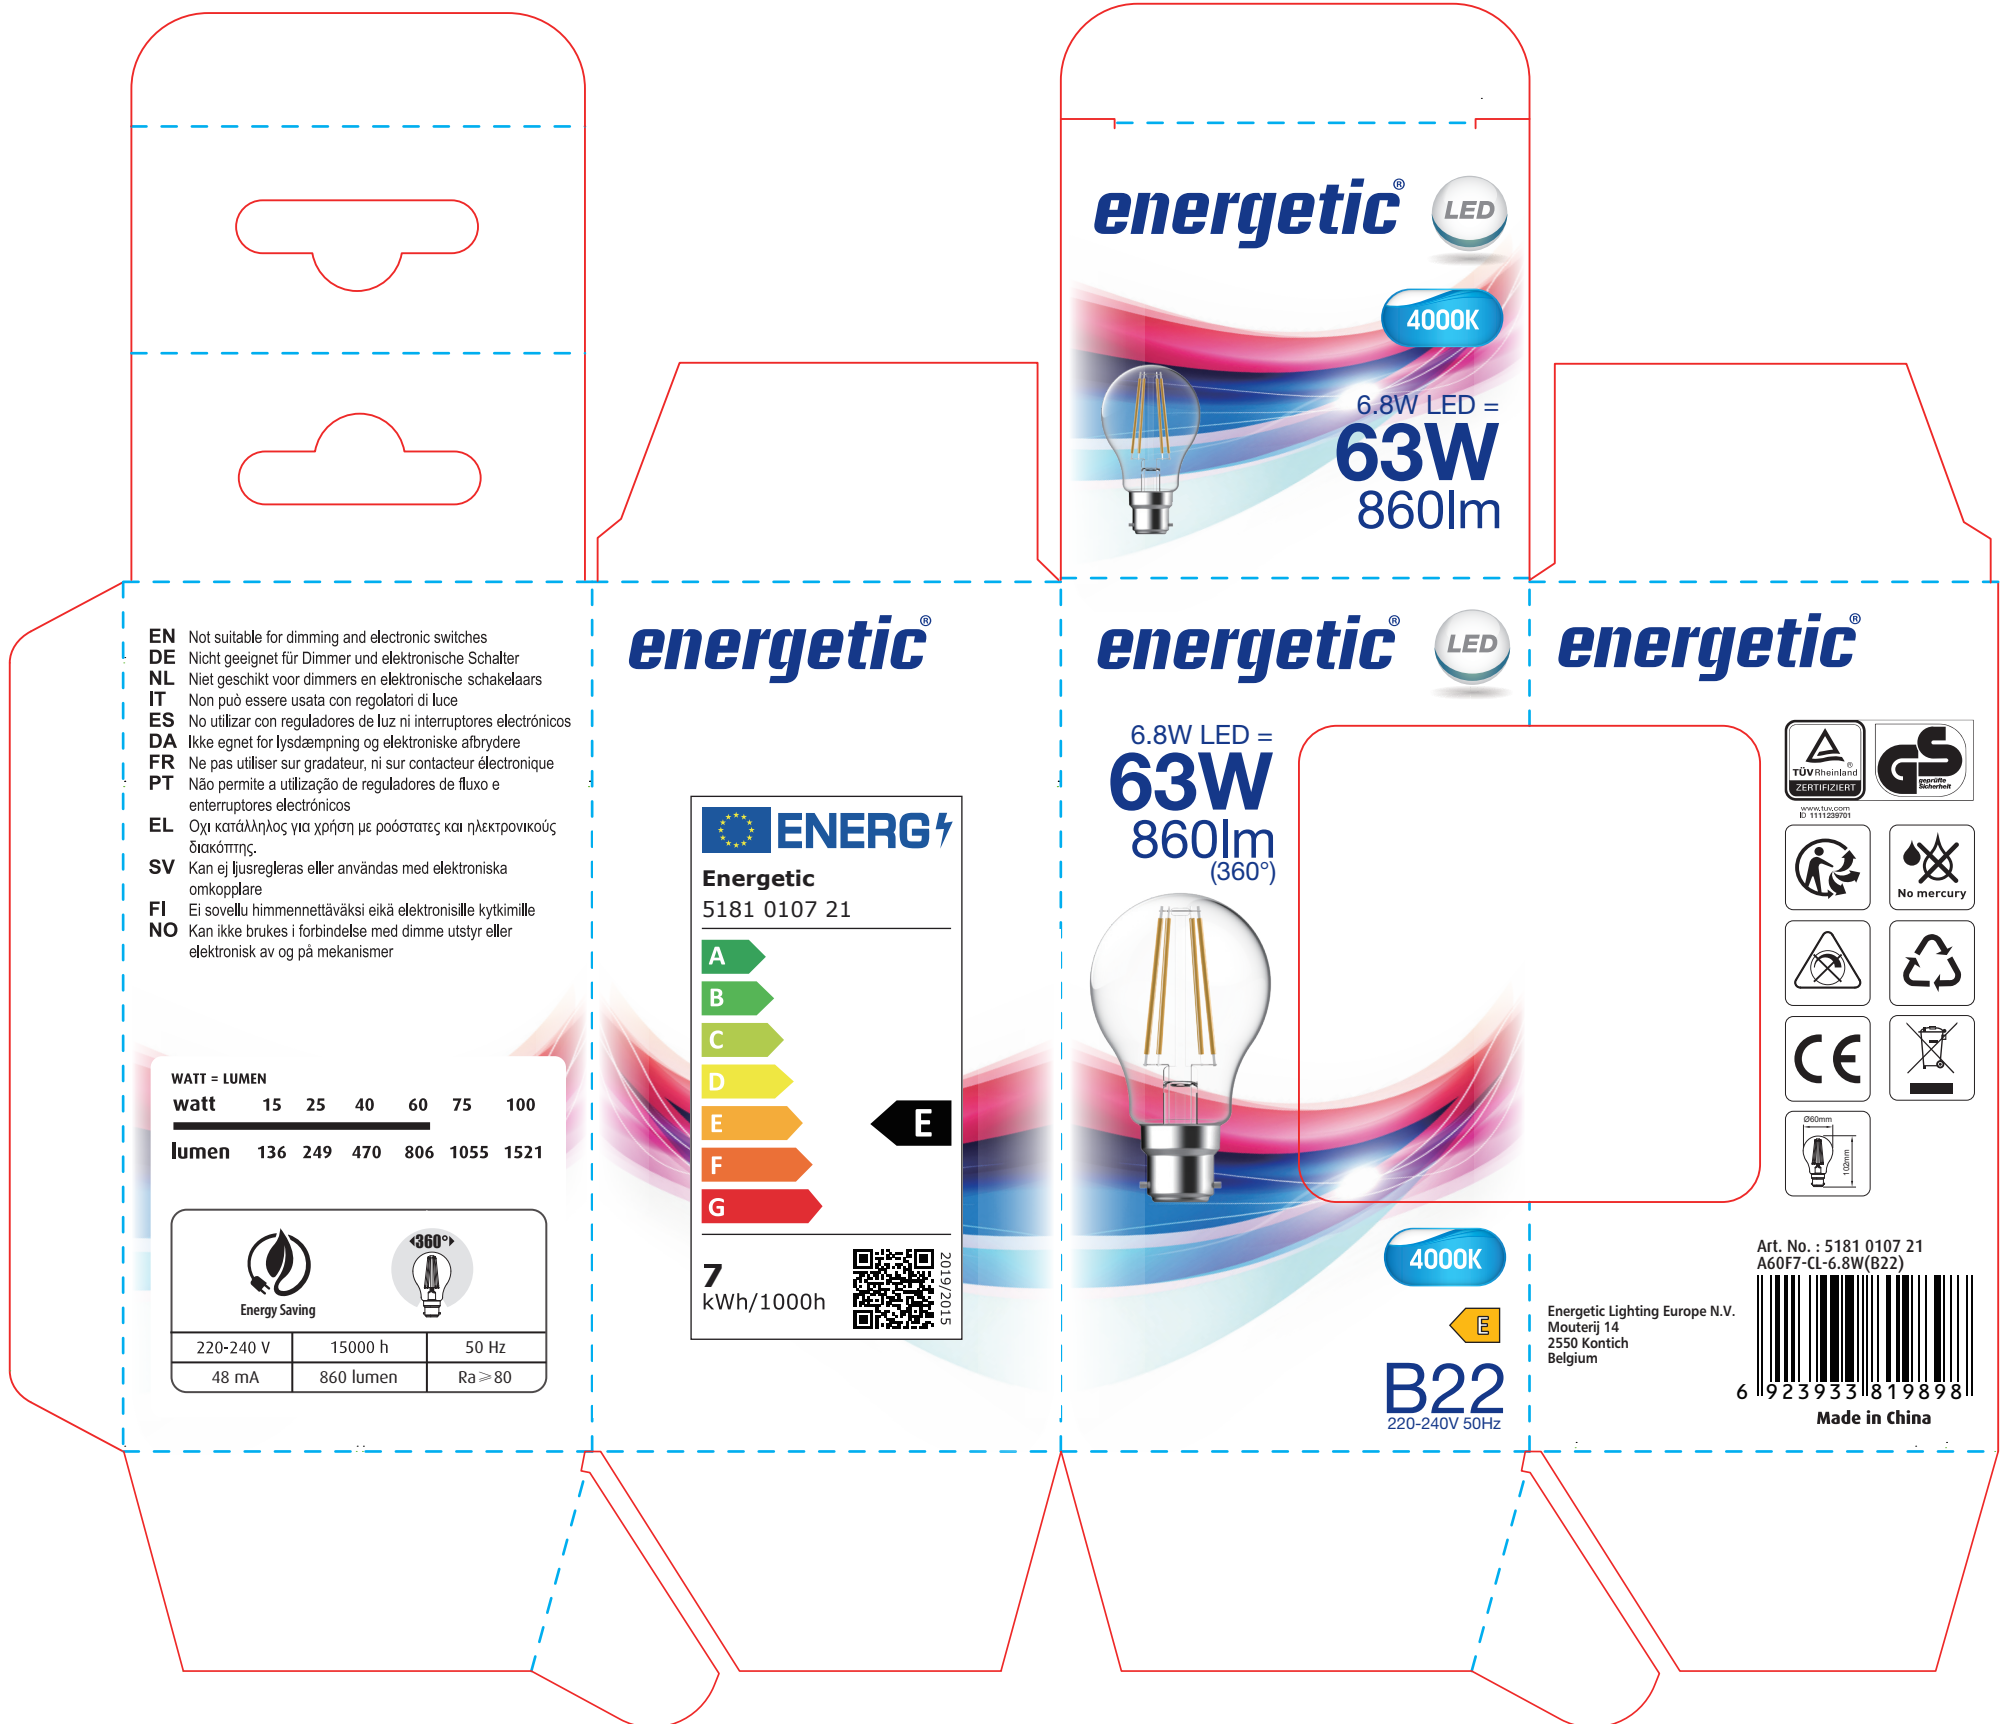

400g 灰底白板纸 62×62×115mm 展开尺寸 263×228mm

- EN Not suitable for dimming and electronic switches
- DE Nicht geeignet für Dimmer und elektronische Schalter
- NL Niet geschikt voor dimmers en elektronische schakelaars
- IT Non può essere usata con regolatori di luce
- ES No utilizar con reguladores de luz ni interruptores electrónicos
- DA Ikke egnet for lysdæmpning og elektroniske afbrydere
- FR Ne pas utiliser sur gradateur, ni sur contacteur électronique
- PT Não permite a utilização de reguladores de fluxo e interruptores electrónicos
- EL Όχι κατάλληλος για χρήση με ροοστάτες και ηλεκτρονικούς διακόπτες.
- SV Kan ej ljusregleras eller användas med elektroniska omkopplare
- FI Ei sovellu himmennettäväksi eikä elektronisille kytkimille
- NO Kan ikke brukes i forbindelse med dimme utstyr eller elektronisk av og på mekanismer

WATT = LUMEN

watt	15	25	40	60	75	100
lumen	136	249	470	806	1055	1521

Energy Saving		360°	
220-240 V	15000 h	50 Hz	
48 mA	860 lumen	Ra ≥ 80	

**energetic**

**Energetic**
  
 5181 0107 21

A
B
C
D
E
F
G

**7** kWh/1000h
 
 2019/2015

**energetic**

4000K

6.8W LED =  
**63W**  
860lm

**energetic**

6.8W LED =  
**63W**  
860lm  
(360°)

**energetic**

4000K

**B22**  
220-240V 50Hz