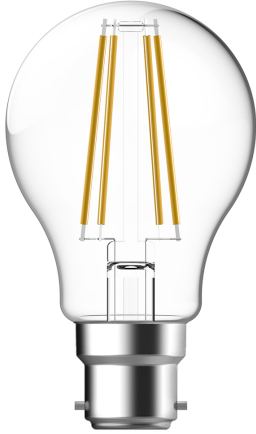

# B22 | A60 | 4000 KELVIN | 860 LUMEN

5181010721

**energetic**<sup>®</sup>  
Smarter lighting

Tension (V): 220-240 Volt  
Culot d'ampoule: B22

Matière première: Verrerie  
Couleur du verre: Transparent  
Couleur: Transparent

Hauteur (cm): 10.2

EAN: 6923933819898

TUN: 2315008

Numéro d'article: 5181010721

Pièces par unité d'emballage: 6

Hauteur de la boîte de vente (cm):  
6.2

Largeur de la boîte de vente (cm):  
11.5

Profondeur de la boîte de vente  
(cm): 6.2

Volume de la boîte de vente m<sup>3</sup> :  
0.0004

Poids net du produit (kg): 0.0324

Luminosité de l'éclairage (Lumen):  
860

Température de couleur (K): 4000

Valeur Ra : 80

Durée de vie (heures): 15000

Angle de diffusion de l'éclairage  
(°) : 360

Candela (cd) (pour lampe  
directionnelle uniquement): 0

Classe énergétique: E

Puissance active (W): 6.8

**Energetic**  
5181010721

A	
B	
C	
D	
E	← E
F	
G	

**7**  
kWh/1000h

2019/2015