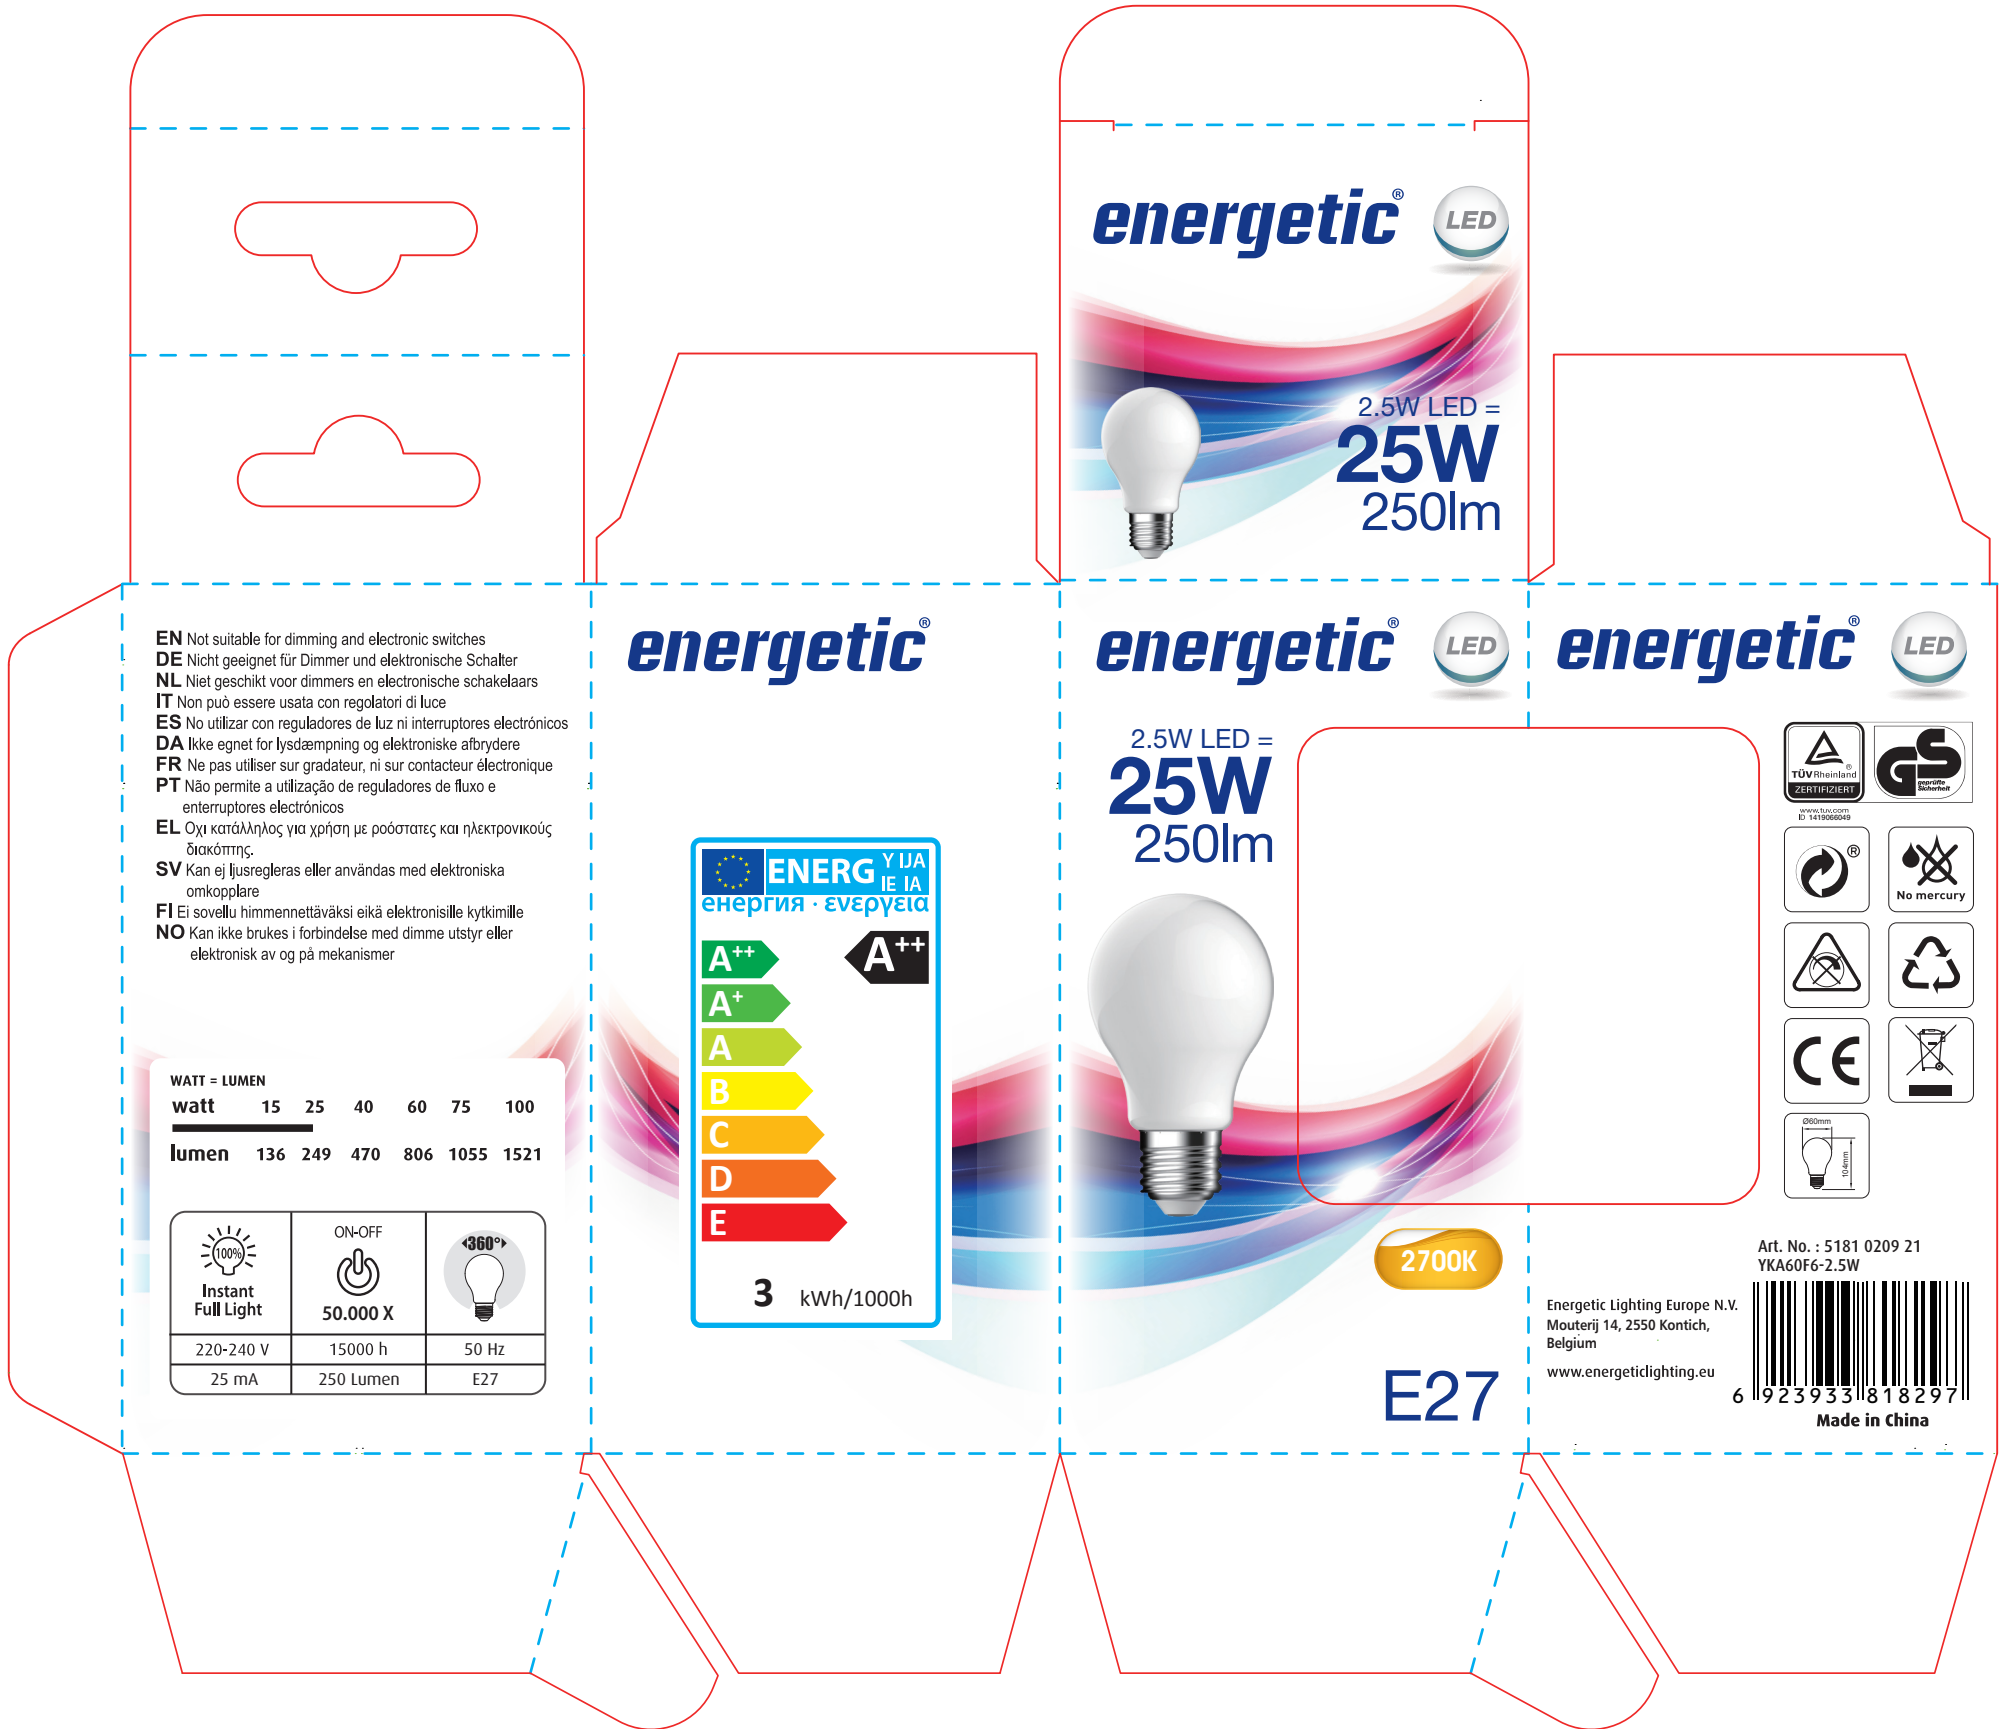

400g 灰底白板纸 62×62×115mm 展开尺寸 263×228mm

EN Not suitable for dimming and electronic switches
DE Nicht geeignet für Dimmer und elektronische Schalter
NL Niet geschikt voor dimmers en elektronische schakelaars
IT Non può essere usata con regolatori di luce
ES No utilizar con reguladores de luz ni interruptores electrónicos
DA Ikke egnet for lysdæmpning og elektroniske afbrydere
FR Ne pas utiliser sur gradateur, ni sur contacteur électronique
PT Não permite a utilização de reguladores de fluxo e interruptores electrónicos
EL Οχι κατάλληλος για χρήση με ροοστάτες και ηλεκτρονικούς διακόπτες.
SV Kan ej ljusregleras eller användas med elektroniska omkopplare
FI Ei sovellu himmennettävaksi eikä elektronisille kytkimille
NO Kan ikke brukes i forbindelse med dimme utstyr eller elektronisk av og på mekanismer

WATT = LUMEN

watt	15	25	40	60	75	100
lumen	136	249	470	806	1055	1521

Instant Full Light	50.000 X	
220-240 V	15000 h	50 Hz
25 mA	250 Lumen	E27

energetic

energetic

LED

2.5W LED =
25W
250lm

energetic

LED

2.5W LED =
25W
250lm

2700K

E27

energetic

LED

Art. No. : 5181 0209 21
YKA60F6-2.5W

Energetic Lighting Europe N.V.
Mouterij 14, 2550 Kontich,
Belgium