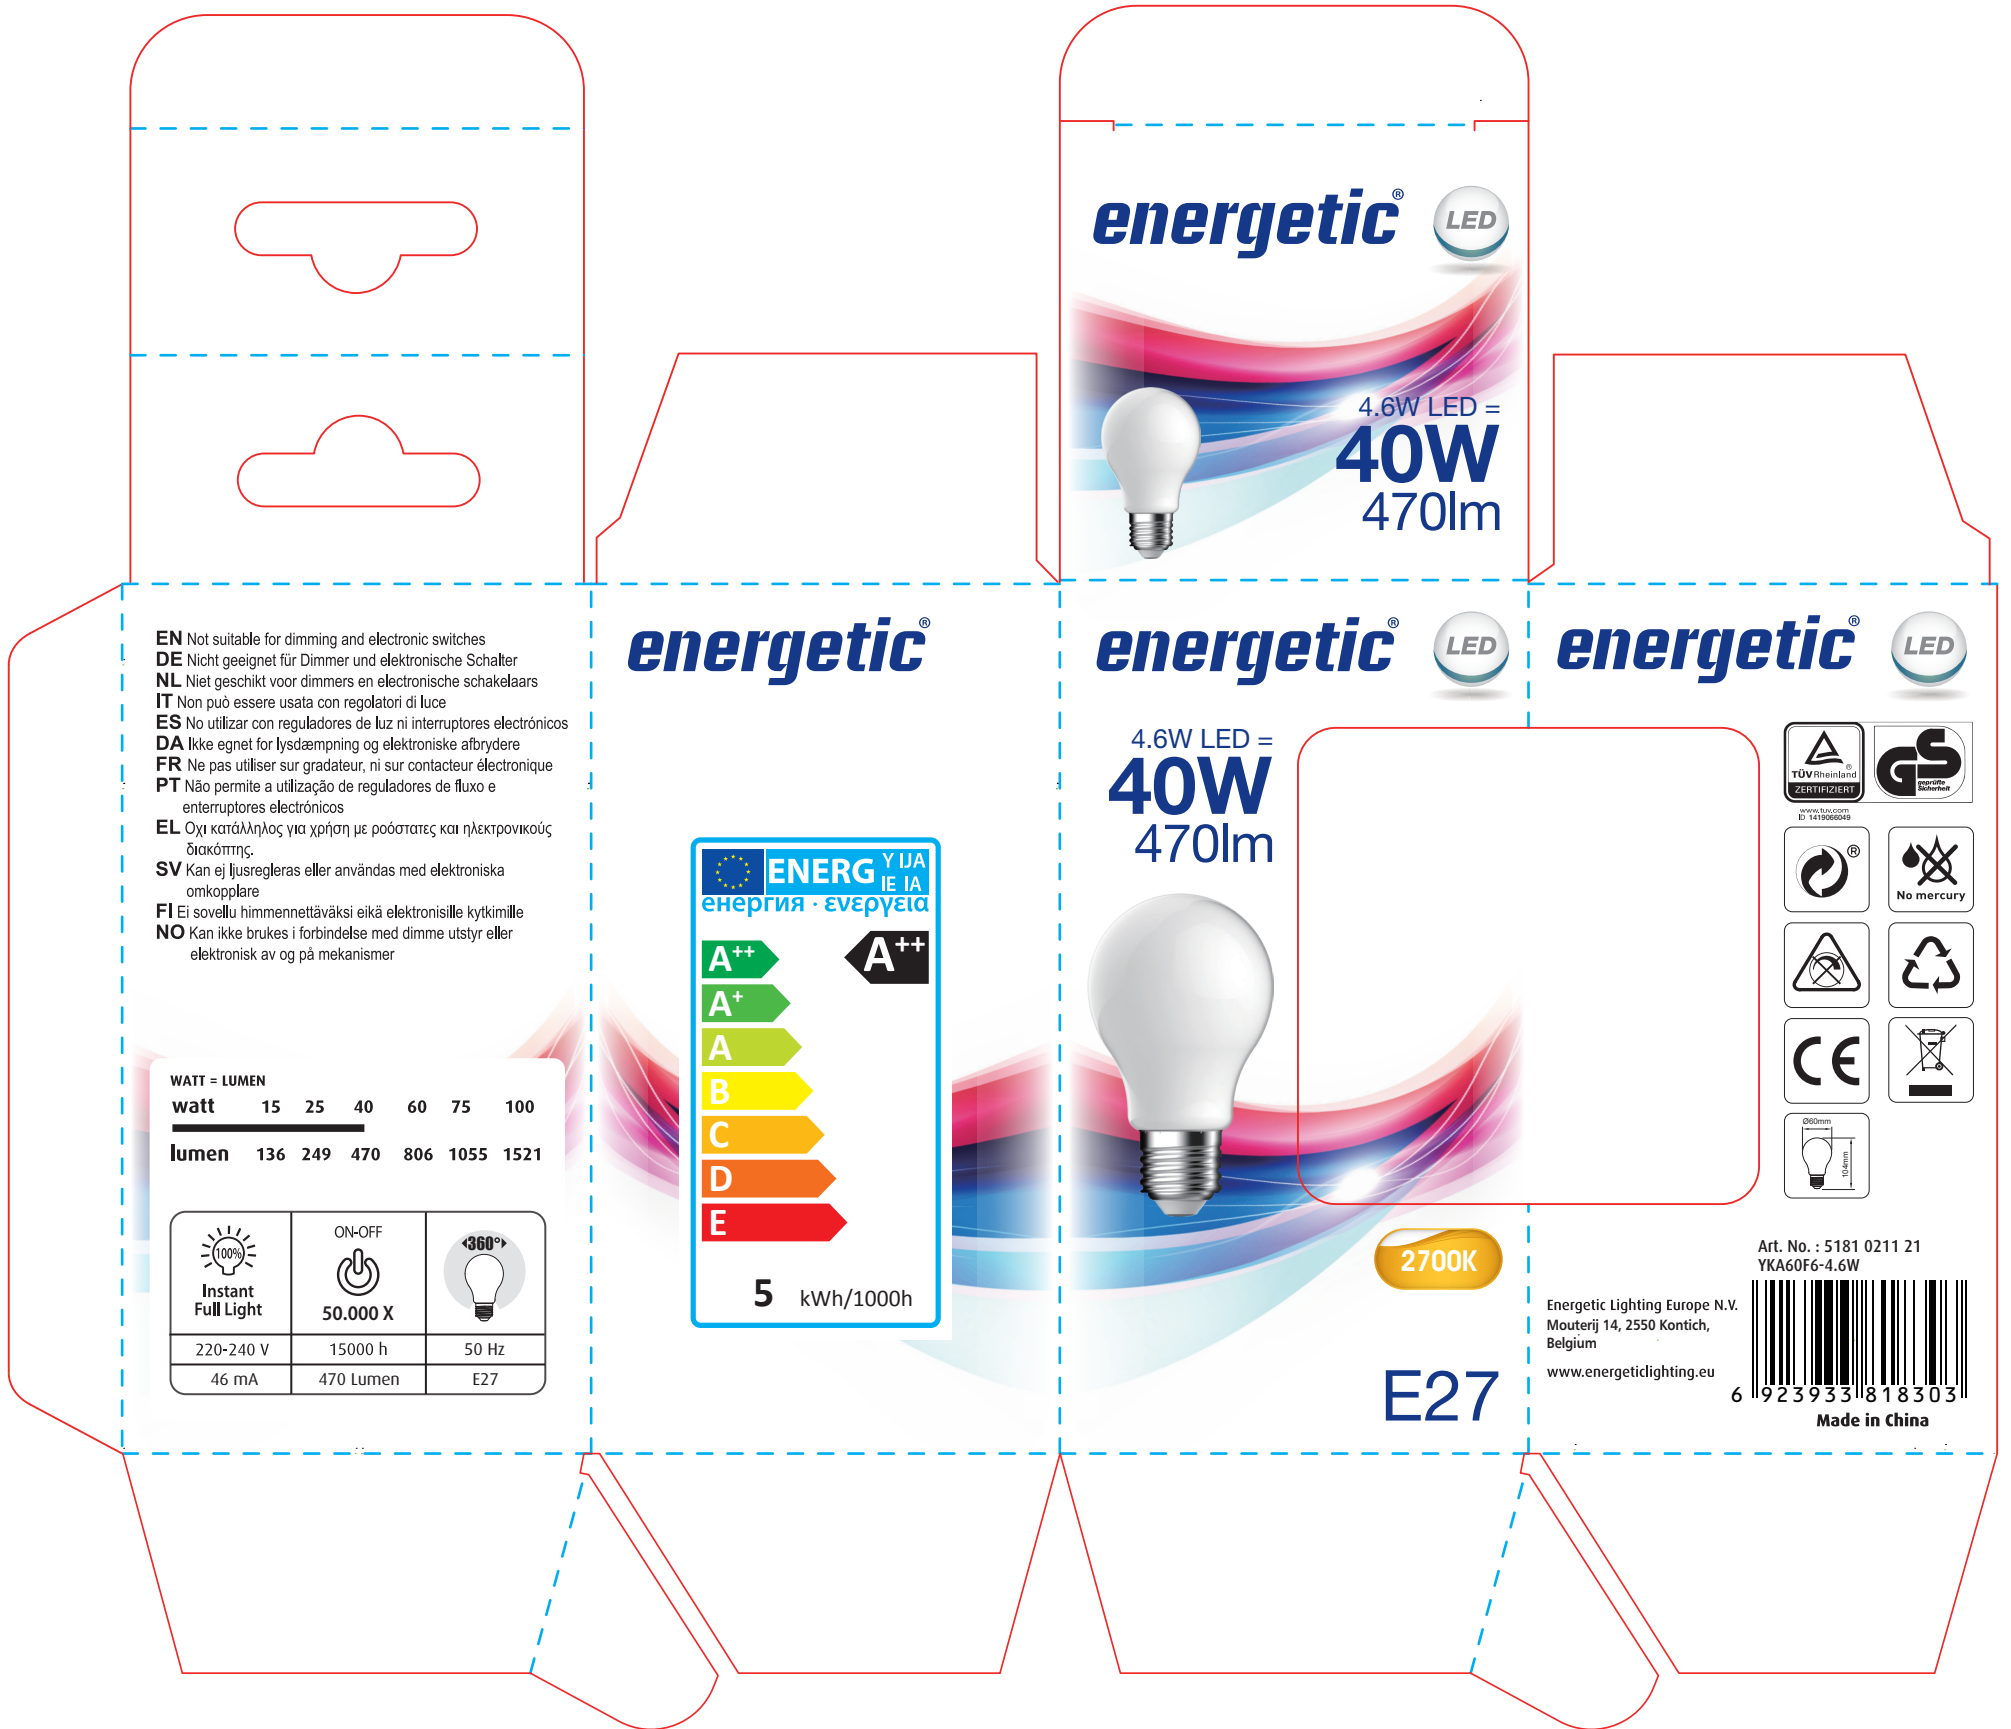

400g 灰底白板纸 62×62×115mm 展开尺寸 263×228mm

EN Not suitable for dimming and electronic switches
DE Nicht geeignet für Dimmer und elektronische Schalter
NL Niet geschikt voor dimmers en elektronische schakelaars
IT Non può essere usata con regolatori di luce
ES No utilizar con reguladores de luz ni interruptores electrónicos
DA Ikke egnet for lysdæmpning og elektroniske afbrydere
FR Ne pas utiliser sur gradateur, ni sur contacteur électronique
PT Não permite a utilização de reguladores de fluxo e interruptores electrónicos
EL Οχι κατάλληλος για χρήση με ροοστάτες και ηλεκτρονικούς διακόπτες.
SV Kan ej ljusregleras eller användas med elektroniska omkopplare
FI Ei sovellu himmennettäväksi eikä elektronisille kytkimille
NO Kan ikke brukes i forbindelse med dimme utstyr eller elektronisk av og på mekanismer

WATT = LUMEN	15	25	40	60	75	100
watt	15	25	40	60	75	100
lumen	136	249	470	806	1055	1521

Instant Full Light	50.000 X	
220-240 V	15000 h	50 Hz
46 mA	470 Lumen	E27

energetic

energetic

LED

4.6W LED =
40W
470lm

energetic

LED

4.6W LED =
40W
470lm

energetic

LED

2700K

E27

Art. No. : 5181 0211 21
YKA60F6-4.6W