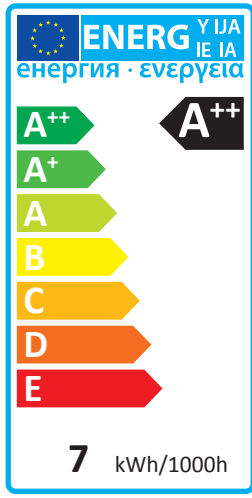

400g 灰底白板纸 62×62×115mm 展开尺寸 263×228mm

energetic® LED

7W LED =
60W
806lm

energetic®

energetic® LED

energetic® LED

EN Not suitable for dimming and electronic switches
 DE Nicht geeignet für Dimmer und elektronische Schalter
 NL Niet geschikt voor dimmers en elektronische schakelaars
 IT Non può essere usata con regolatori di luce
 ES No utilizar con reguladores de luz ni interruptores electrónicos
 DA Ikke egnet for lysdæmpning og elektroniske afbrydere
 FR Ne pas utiliser sur gradateur, ni sur contacteur électronique
 PT Não permite a utilização de reguladores de fluxo e interruptores electrónicos
 EL Οχι κατάλληλος για χρήση με ροοστάτες και ηλεκτρονικούς διακόπτες.
 SV Kan ej ljusregleras eller användas med elektroniska omkopplare
 FI Ei soveltu himmennettäväksi eikä elektronisille kytkimille
 NO Kan ikke brukes i forbindelse med dimme utstyr eller elektronisk av og på mekanismer

WATT = LUMEN	15	25	40	60	75	100
watt	15	25	40	60	75	100
lumen	136	249	470	806	1055	1521

Instant Full Light	ON-OFF 50.000 X	360°
220-240 V	15000 h	50 Hz
70 mA	806 Lumen	E27

7W LED =
60W
806lm

2700K

E27

Art. No. : 5181 0213 21
YKAG0F6-7W