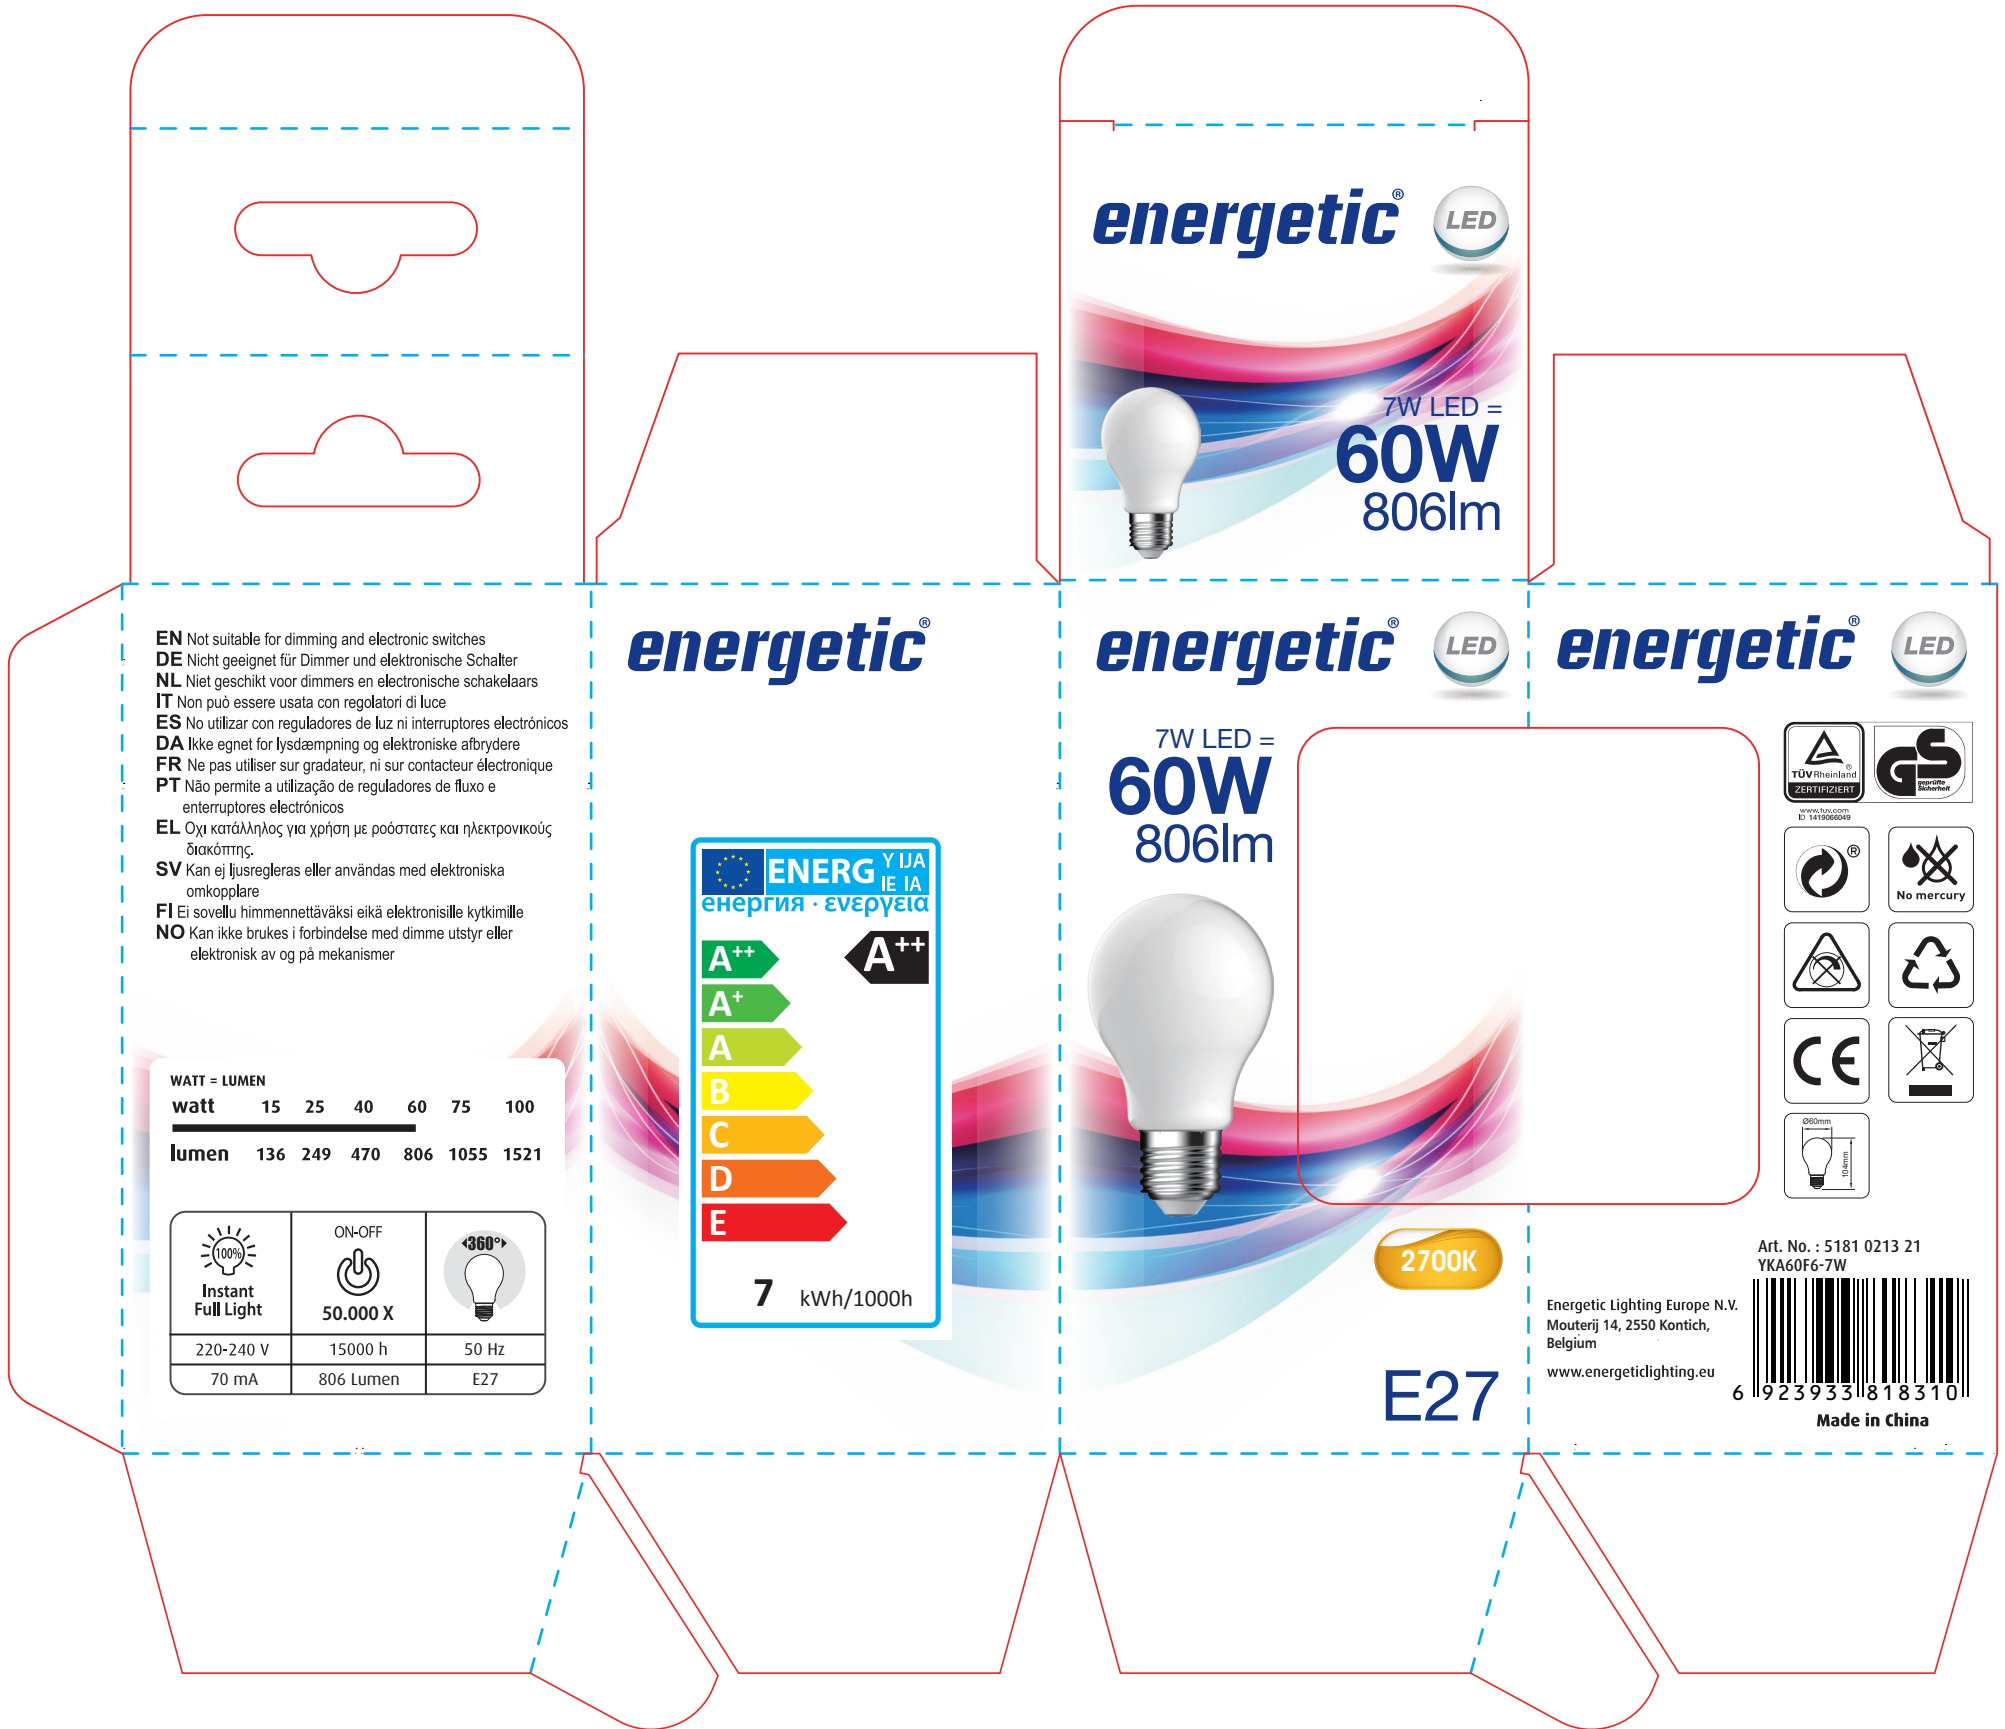

400g 灰底白板纸 62×62×115mm 展开尺寸 263×228mm

energetic® LED

7W LED =
60W
806lm

energetic®

energetic® LED

energetic® LED

EN Not suitable for dimming and electronic switches
 DE Nicht geeignet für Dimmer und elektronische Schalter
 NL Niet geschikt voor dimmers en elektronische schakelaars
 IT Non può essere usata con regolatori di luce
 ES No utilizar con reguladores de luz ni interruptores electrónicos
 DA Ikke egnet for lysdæmpning og elektroniske afbrydere
 FR Ne pas utiliser sur gradateur, ni sur contacteur électronique
 PT Não permite a utilização de reguladores de fluxo e interruptores electrónicos
 EL Οχι κατάλληλος για χρήση με ροοστάτες και ηλεκτρονικούς διακόπτες.
 SV Kan ej ljusregleras eller användas med elektroniska omkopplare
 FI Ei soveltu himmennettäväksi eikä elektronisille kytkimille
 NO Kan ikke brukes i forbindelse med dimme utstyr eller elektronisk av og på mekanismer

WATT = LUMEN	15	25	40	60	75	100
watt	15	25	40	60	75	100
lumen	136	249	470	806	1055	1521

Instant Full Light	ON-OFF 50.000 X	360°
220-240 V	15000 h	50 Hz
70 mA	806 Lumen	E27

7W LED =
60W
806lm

2700K

E27

Art. No. : 5181 0213 21
YKAG0F6-7W