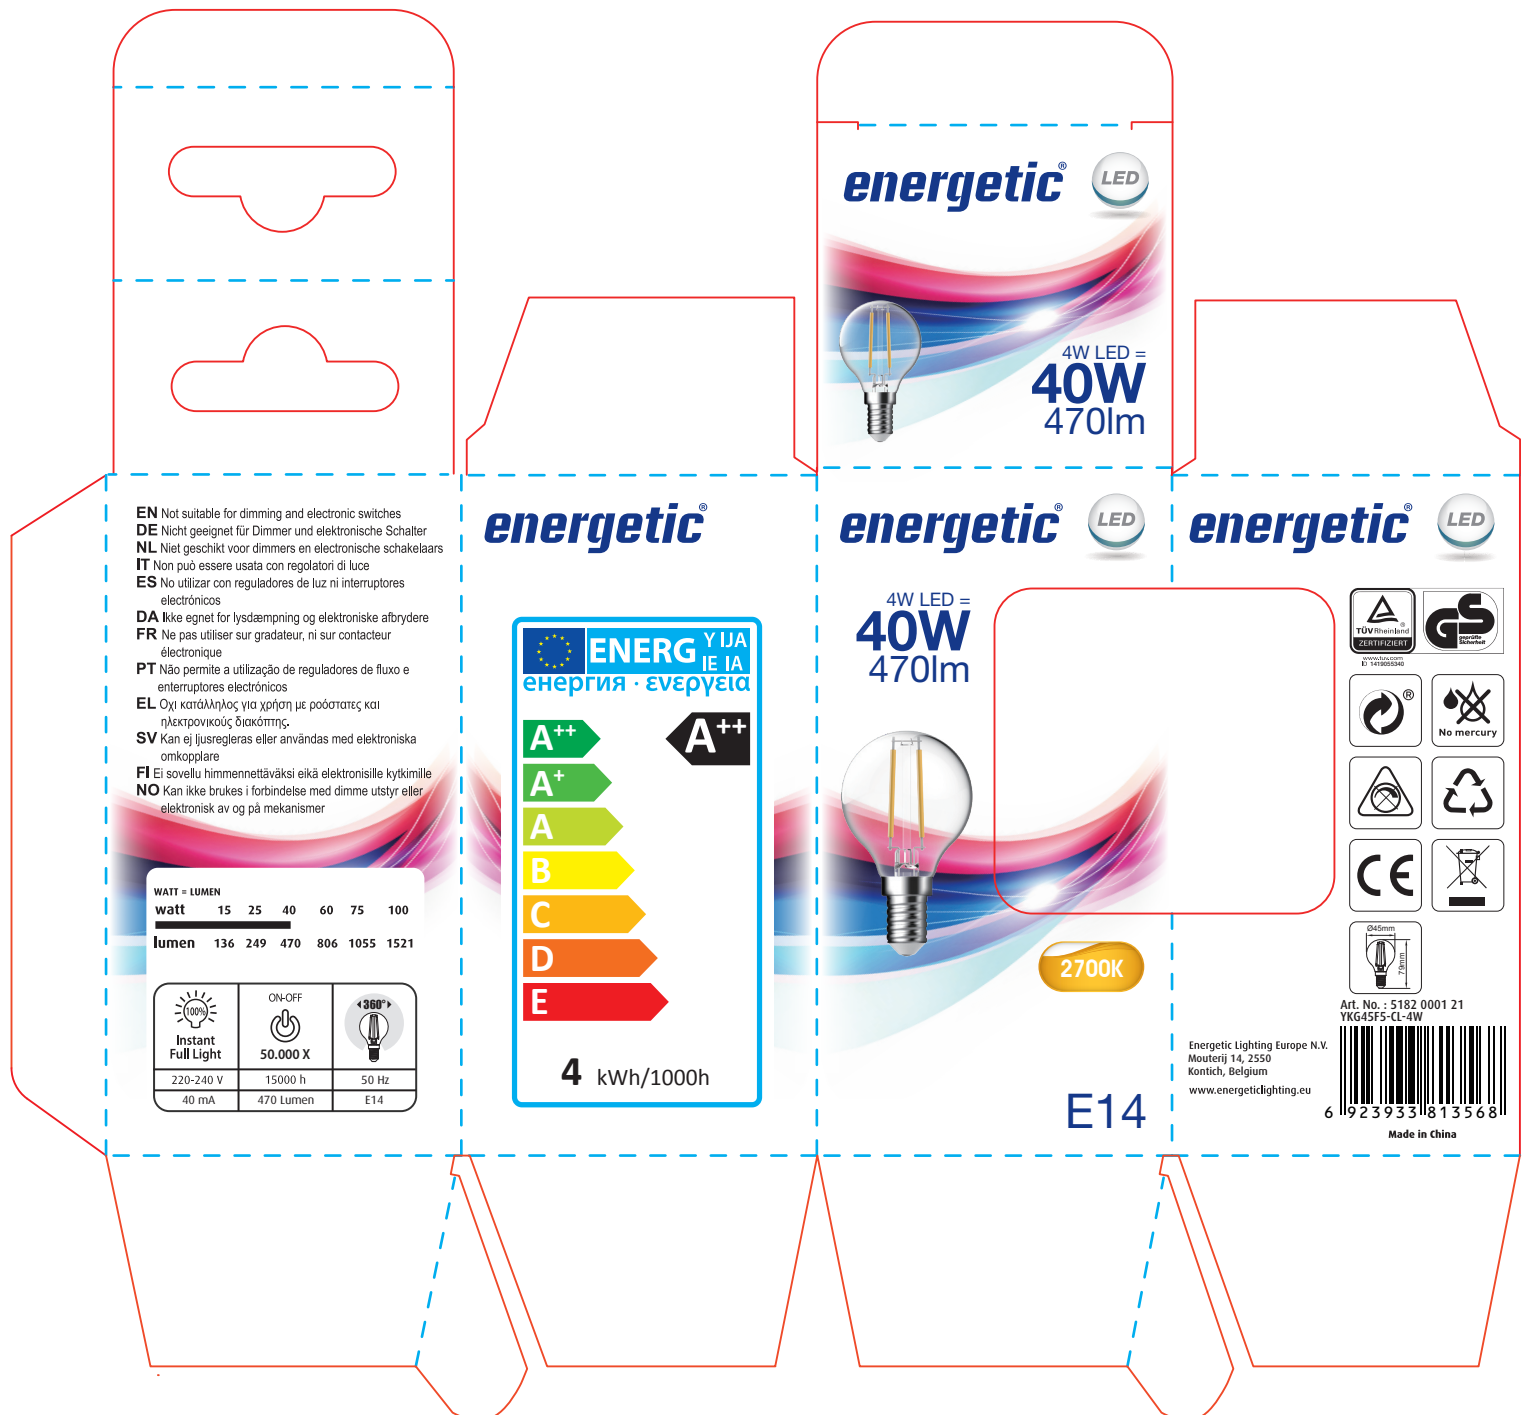

400g 灰底白板纸 47×47×90mm 展开尺寸199.5×187mm

EN Not suitable for dimming and electronic switches
DE Nicht geeignet für Dimmer und elektronische Schalter
NL Niet geschikt voor dimmers en elektronische schakelaars
IT Non può essere usata con regolatori di luce
ES No utilizar con reguladores de luz ni interruptores electrónicos
DA Ikke egnet for lysdæmpning og elektroniske afbrydere
FR Ne pas utiliser sur gradateur, ni sur contacteur électronique
PT Não permite a utilização de reguladores de fluxo e interruptores electrónicos
EL Οχι κατάλληλος για χρήση με ροοστάτες και ηλεκτρονικούς διακόπτες.
SV Kan ej ljusregleras eller användas med elektroniska omkopplare
FI Ei soveltu himmennettävaksi eikä elektronisille kytkimille
NO Kan ikke brukes i forbindelse med dimme utstyr eller elektronisk av og på mekanismer

WATT = LUMEN	
watt	15 25 40 60 75 100
lumen	136 249 470 806 1055 1521

Instant Full Light	50.000 X	
220-240 V	15000 h	50 Hz
40 mA	470 Lumen	E14

energetic

A++
A+
A
B
C
D
E
4 kWh/1000h

energetic LED

4W LED =
40W
470lm

energetic LED

4W LED =
40W
470lm

2700K

energetic LED

Energetic Lighting Europe N.V.
 Mouterij 14, 2550
 Kontich, Belgium
www.energeticlighting.eu

Art. No. : 5182.0001.21
 YK645F5-CL-4W

 6 923933 813568
 Made in China