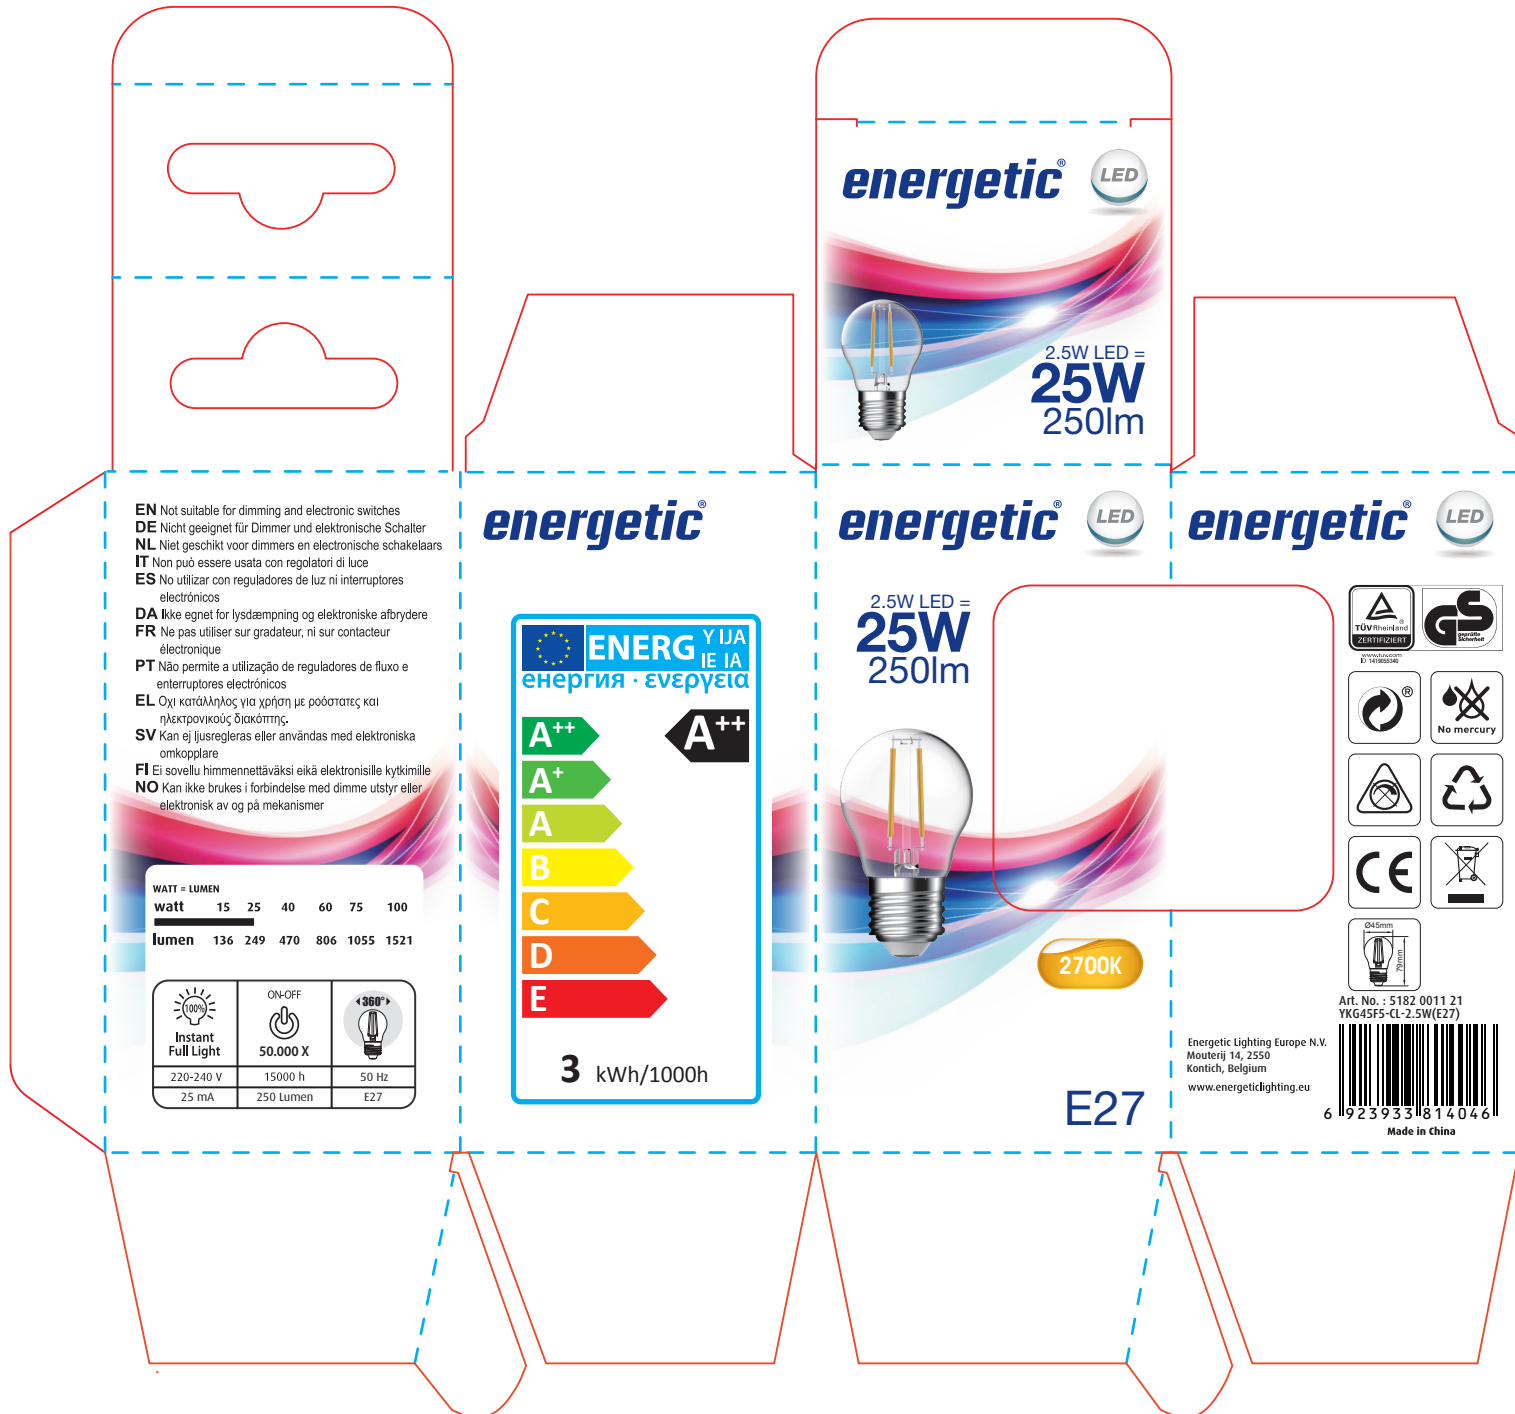

400g 灰底白板纸 47×47×90mm 展开尺寸199.5×187mm

EN Not suitable for dimming and electronic switches
DE Nicht geeignet für Dimmer und elektronische Schalter
NL Niet geschikt voor dimmers en elektronische schakelaars
IT Non può essere usata con regolatori di luce
ES No utilizar con reguladores de luz ni interruptores electrónicos
DA Ikke egnet for lysdæmpning og elektroniske afbrydere
FR Ne pas utiliser sur gradateur, ni sur contacteur électronique
PT Não permite a utilização de reguladores de fluxo e interruptores electrónicos
EL Οχι κατάλληλος για χρήση με ροοστάτες και ηλεκτρονικούς διακόπτες.
SV Kan ej ljusregleras eller användas med elektroniska omkopplare
FI Ei soveltu himmennettävaksi eikä elektronisille kytkimille
NO Kan ikke brukes i forbindelse med dimme utstyr eller elektronisk av og på mekanismer

WATT = LUMEN	
watt	15 25 40 60 75 100
lumen	136 249 470 806 1055 1521

Instant Full Light	ON-OFF 50.000 X	360°
220-240 V	15000 h	50 Hz
25 mA	250 Lumen	E27

energetic