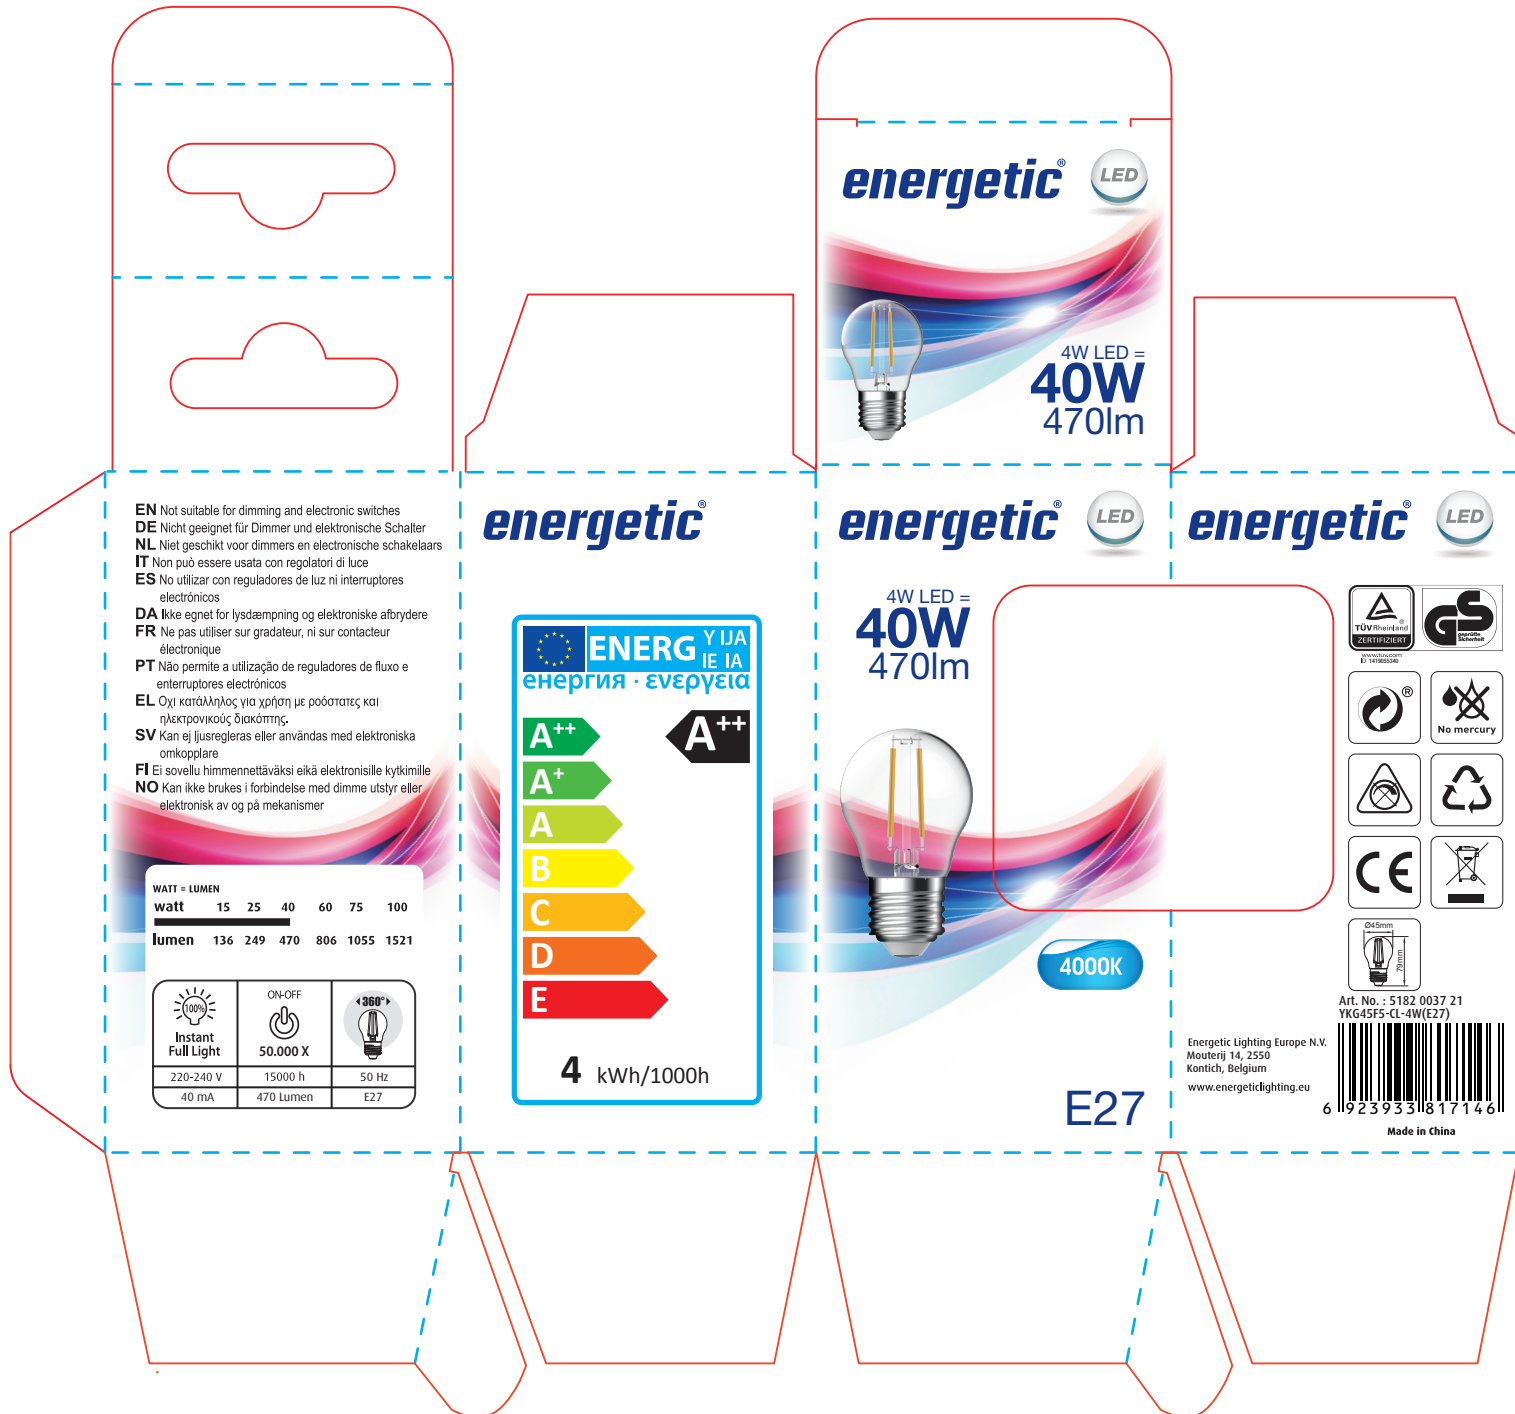

400g 灰底白板纸 47×47×90mm 展开尺寸199.5×187mm

EN Not suitable for dimming and electronic switches
DE Nicht geeignet für Dimmer und elektronische Schalter
NL Niet geschikt voor dimmers en elektronische schakelaars
IT Non può essere usata con regolatori di luce
ES No utilizar con reguladores de luz ni interruptores electrónicos
DA Ikke egnet for lysdæmpning og elektroniske afbrydere
FR Ne pas utiliser sur gradateur, ni sur contacteur électronique
PT Não permite a utilização de reguladores de fluxo e interruptores electrónicos
EL Οχι κατάλληλος για χρήση με ροοστάτες και ηλεκτρονικούς διακόπτες.
SV Kan ej ljusregleras eller användas med elektroniska omkopplare
FI Ei soveltu himmennettävaksi eikä elektronisille kytkimille
NO Kan ikke brukes i forbindelse med dimme utstyr eller elektronisk av og på mekanismer

WATT = LUMEN	15	25	40	60	75	100
watt						
lumen	136	249	470	806	1055	1521

Instant Full Light	50.000 X	360°
220-240 V	15000 h	50 Hz
40 mA	470 Lumen	E27

energetic